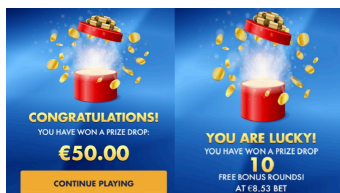

“Bonys Buy” opcijas noteikumi

1. Spēlētājam ir iespēja iegādāties bezmaksas griezienu bonusu par cenu 100x no likmes apmēra.
2. Darbojas visi minētie nosacījumi.

“Prize Drops” papildfunkcija (ja iespējots operatora konfigurācijā)

1. Informācija par “Prize Drops” papildfunkciju, tās darbības periodu un laimestu skaitu

ir pieejama nospiežot  pogu blakus spēles laukumam.

2. Papildfunkcija var tikt aktivizēta pēc nejaušības principa jebkura pamatspēles griezienu laikā.
3. Papildfunkcijas aktivizēšana, pēc nejaušības principa piešķir vienu no pieejamajiem laimestiem vai bezmaksas griezienus: