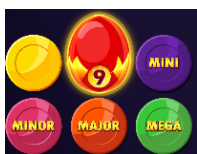

Svarīgi:

- Laimests tiek izmaksāts tikai par lielāko laimīgo kombināciju no katras aktīvās izmaksas līnijas.
- Laimīgās kombinācijas veidojas no kreisās uz labo pusi.
- Bonusa spēles laimesti tiek pieskaitīti izmaksas līnijas laimestiem.
- Nepareiza darbība atceļ visas spēles un izmaksas.

### Aizstājēj simbola "Wild" noteikumi

1. "Wild" simbols aizstāj jebkuru simbolu, izņemot "Scatter" un speciālos simbolus, lai veidotu laimīgās kombinācijas.

### Speciālo simbolu noteikumi

1. Speciālie simboli var parādīties uz spēles laukuma pamatspēles laikā.
2. Katram simbolam var būt īpašās funkcijas, kas ir aktīvas pamatspēles laikā, piemēram, balvu savākšana no citiem simboliem vai fiksācija uz spēles laukuma 10 griezienu laikā.
3. Visi speciālie simboli izmaksā uz tiem norādītos laimestus tikai bezmaksas griezienu laikā.