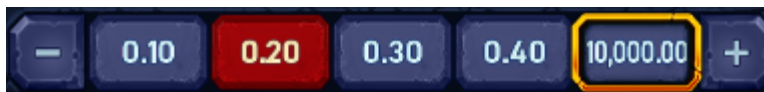

Papildfunkcija nevar tikt aktivizēta vairāk kā vienu reizi viena griezienu ietvaros.

Izmaksu Noteikumi

1. Jums tiek izmaksāts laimests tikai par lielāko laimīgo kombināciju no katras aktīvās izmaksas līnijas.
2. Bonusa spēles laimesti tiek pieskaitīti izmaksas līnijas laimestiem.
3. Lai veidotos regulārās laimīgās kombinācijas, simboliem uz aktīvas izmaksas līnijas jāatrodas blakus.
4. Nepareiza darbība atceļ visas spēles un izmaksas.

Spēles vadība

Lai spēlētu, rīkojieties šādi:

1. Lai paaugstinātu vai pazeminātu monētas vērtību, lietojiet “**Bet**” izvēlni.

2. Klikšķiniet uz ikonas “**Spin**”. Ruļļi sāk griezties ar jūsu izvēlēto likmi.

Automātiskais vadības režīms:

- Sadaļa **Number of games** (Griezienu skaits). Izvēlies, cik reizes pēc kārtas ruļļi griezīsies Automātiskajā režīmā.
- Sadaļa **Stop autoplay** (Griezienu Apturēšanas Iestatījumi). Jūs varat izvēlēties vienu no iespējam, kad apturēt Automātisko režīmu:
  - Jebkura laimesta gadījumā.
  - Laimējot Bonuss spēli.
  - Laimējot bezmaksas griezienus.
  - Ja kādā griezienā laimests pārsniedz.....
  - Ja jūsu kredīts palielinās par .....
  - Ja jūsu kredīts samazinās par...