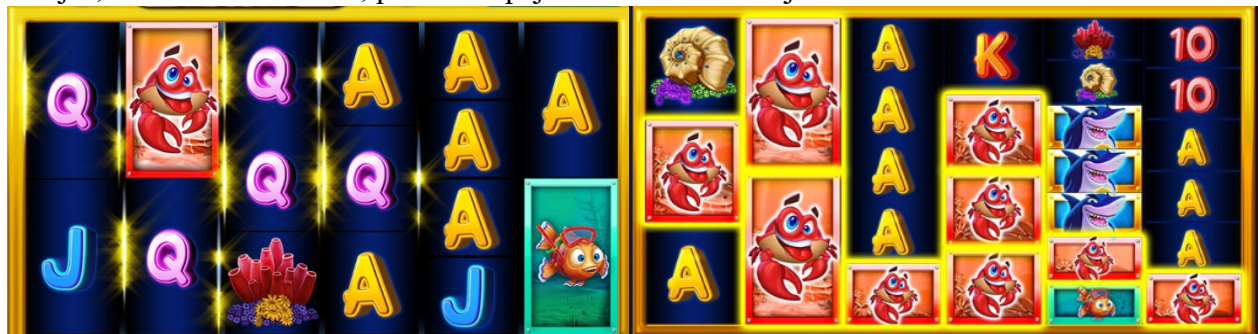

Nosacījums, lai saņemtu laimestu, ir griezt ruļļus līdz uz tiem attēlotie simboli veidotu laimīgās kombinācijas uz aktīvajām izmaksas līnijām. Laimests atkarīgs no izveidotajām laimīgajām kombinācijām.

Teorētiskā atdeves procents (RTP): 95%

Izmaksu apraksts

Regulāro Izmaksu Apraksts

Lai parastie simboli veidotu laimīgo kombināciju, jāsakrīt sekojošiem apstākļiem:

- Simboliem jābūt līdzās uz aktīvas izmaksas līnijas.
- Laimīgās kombinācijas veidojas no kreisās uz labo pusi.
- Regulārās izmaksas parādītas izmaksu attēlos. Izmaksas parādītas ar likmi 0.40 EUR. Palielinot likmi, proporcionāli palielinās līniju izmaksas:

<table> <tr><td>6x</td><td>€ 3.00</td></tr> <tr><td>5x</td><td>€ 1.20</td></tr> <tr><td>4x</td><td>€ 0.80</td></tr> <tr><td>3x</td><td>€ 0.30</td></tr> </table>	<table> <tr><td>6x</td><td>€ 0.80</td></tr> <tr><td>5x</td><td>€ 0.40</td></tr> <tr><td>4x</td><td>€ 0.30</td></tr> <tr><td>3x</td><td>€ 0.14</td></tr> </table>	<table> <tr><td>6x</td><td>€ 0.40</td></tr> <tr><td>5x</td><td>€ 0.12</td></tr> <tr><td>4x</td><td>€ 0.08</td></tr> <tr><td>3x</td><td>€ 0.04</td></tr> </table>	<table> <tr><td>6x</td><td>€ 0.40</td></tr> <tr><td>5x</td><td>€ 0.12</td></tr> <tr><td>4x</td><td>€ 0.08</td></tr> <tr><td>3x</td><td>€ 0.04</td></tr> </table>
<table> <tr><td>6x</td><td>€ 1.20</td></tr> <tr><td>5x</td><td>€ 0.60</td></tr> <tr><td>4x</td><td>€ 0.40</td></tr> <tr><td>3x</td><td>€ 0.20</td></tr> </table>	<table> <tr><td>6x</td><td>€ 0.60</td></tr> <tr><td>5x</td><td>€ 0.30</td></tr> <tr><td>4x</td><td>€ 0.20</td></tr> <tr><td>3x</td><td>€ 0.08</td></tr> </table>	<table> <tr><td>6x</td><td>€ 0.40</td></tr> <tr><td>5x</td><td>€ 0.12</td></tr> <tr><td>4x</td><td>€ 0.08</td></tr> <tr><td>3x</td><td>€ 0.04</td></tr> </table>	<table> <tr><td>6x</td><td>€ 0.20</td></tr> <tr><td>5x</td><td>€ 0.08</td></tr> <tr><td>4x</td><td>€ 0.04</td></tr> <tr><td>3x</td><td>€ 0.02</td></tr> </table>
<table> <tr><td>6x</td><td>€ 0.60</td></tr> <tr><td>5x</td><td>€ 0.20</td></tr> <tr><td>4x</td><td>€ 0.16</td></tr> <tr><td>3x</td><td>€ 0.06</td></tr> </table>	<table> <tr><td>6x</td><td>€ 0.60</td></tr> <tr><td>5x</td><td>€ 0.20</td></tr> <tr><td>4x</td><td>€ 0.16</td></tr> <tr><td>3x</td><td>€ 0.06</td></tr> </table>	<table> <tr><td>6x</td><td>€ 0.20</td></tr> <tr><td>5x</td><td>€ 0.08</td></tr> <tr><td>4x</td><td>€ 0.04</td></tr> <tr><td>3x</td><td>€ 0.02</td></tr> </table>	

Izmaksu Līniju Apraksts.

Laimests tiek izmaksāts tikai par laimīgajām kombinācijām uz aktīvajām izmaksas līnijām. Līnijas, kas redzamas attēlā, parāda iespējamās izmaksas līniju formas: