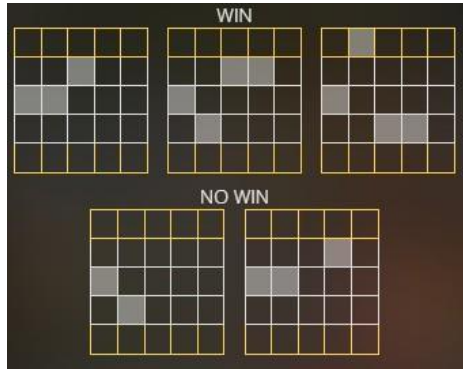

Izmaksas Līniju Apraksts.

Laimests tiek izmaksāts tikai par laimīgajām kombinācijām uz aktīvajām izmaksas līnijām. Līnijas, kas redzamas attēlā, parāda iespējamās izmaksas līniju formas:

7. Kārtība, kādā notiek pieteikšanās uz laimestu un kādā to izsniedz

Laimests tiek automātiski ieskaitīts klienta Spins.lv kontā. Izmaksā tos laimestus, kas ir laimēti saskaņā ar tiešsaistes spēlē esošajiem spēles noteikumiem un laimējošo kombināciju tabulu.

8. Termiņš, līdz kuram azartspēles dalībnieks var pieteikties uz laimestu

Laimesti, kas nepārsniedz 720 euro tiek izmaksāti nekavējoties pēc spēles sesijas beigām. Laimesti no 720 euro līdz 14300 euro tiek izmaksāti 24 stundu laikā. Laimesti, kuri pārsniedz 14300 euro tiek izmaksāti ne vēlāk kā 30 dienu laikā un ne vairāk, ka divos maksājumos, pirmais no kuriem sastāda 30% no laimesta summas un tiek izmaksāts ne vēlāk 15 dienu laikā, bet otrais, kurš sastāda 70% no laimesta summas ne vēlāk, ka 30 dienu laikā.

9. Kur dalībnieks var vērsties pretenziju gadījumā, kā arī pretenziju izskatīšanas kārtība

Sūdzības un pretenzijas pieņem tikai rakstiskā veidā, 15 dienu laikā pēc spēles sesijas beigām Kompānijas administrācijā pēc adreses: Rīga, Krišjāņa Valdemāra iela 33-6, LV-1010. Tāpat iespējams sazināties, atverot klientu atbalsta čatu mājāslapā vai rakstot uz support@spins.lv epasta adresi, un parakstot savu vēstuli ar drošu elektronisko parakstu, kas satur laika zīmogu. Sūdzības tiks izskatītas un atbildes tiek sniegtas 10 darba dienu laikā no to saņemšanas brīža.

10. Cita informācija, kuru azartspēles organizētājs uzskata par nepieciešamu.