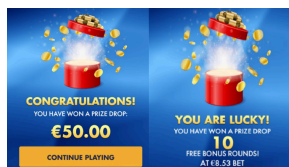

3. Papildfunkcijas aktivizēšana, pēc nejaušības principa piešķir vienu no pieejamajiem laimestiem vai bezmaksas griezienus:

4. Ja papildfunkcijas laikā spēlētājam ir piešķirti bezmaksas griezieni, spēlētājs var izmantot opciju "Play Later" un izspēlēt piešķirtos bezmaksas griezienus līdz spēles logā norādītā perioda beigām: