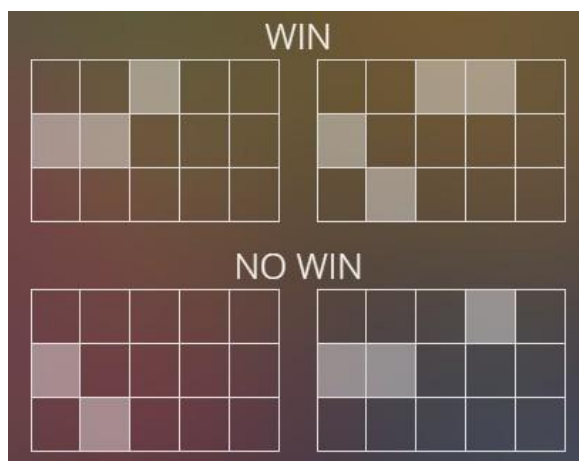

7. Kārtība, kādā notiek pieteikšanās uz laimestu un kādā to izsniedz

Laimests tiek automātiski ieskaitīts klienta Spins.lv kontā. Izmaksā tos laimestus, kas ir laimēti saskaņā ar tiešsaistes spēlē esošajiem spēles noteikumiem un laimējošo kombināciju tabulu.

8. Termiņš, līdz kuram azartspēles dalībnieks var pieteikties uz laimestu

Laimesti, kas nepārsniedz 720 euro tiek izmaksāti nekavējoties pēc spēles sesijas beigām. Laimesti no 720 euro līdz 14300 euro tiek izmaksāti 24 stundu laikā. Laimesti, kuri pārsniedz 14300 euro tiek izmaksāti ne vēlāk kā 30 dienu laikā un ne vairāk, ka divos maksājumos, pirmais no kuriem sastāda 30% no laimesta summas un tiek izmaksāts ne vēlāk 15 dienu laikā, bet otrais, kurš sastāda 70% no laimesta summas ne vēlāk, ka 30 dienu laikā.

9. Kur dalībnieks var vērsties pretenziju gadījumā, kā arī pretenziju izskatīšanas kārtība

Sūdzības un pretenzijas pieņem tikai rakstiskā veidā, 15 dienu laikā pēc spēles sesijas beigām Kompānijas administrācijā pēc adreses: Rīga, Krišjāņa Valdemāra iela 33-6, LV-1010. Tāpat iespējams sazināties, atverot klientu atbalsta čatu mājaslapā vai rakstot uz support@spins.lv epasta adresi, un parakstot savu vēstuli ar drošu elektronisko parakstu, kas satur laika zīmogu. Sūdzības tiks izskatītas un atbildes tiek sniegtas 10 darba dienu laikā no to saņemšanas brīža.

10. Cita informācija, kuru azartspēles organizētājs uzskata par nepieciešamu.