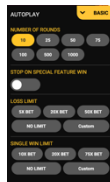

Izmaksu Noteikumi

1. Jums tiek izmaksāts laimests tikai par lielāko laimīgo kombināciju no katras aktīvās izmaksas līnijas.
2. Bonusa spēles laimesti tiek pieskaitīti izmaksas līnijas laimestiem.
3. Lai veidotos regulārās laimīgās kombinācijas, simboliem uz aktīvas izmaksas līnijas jāatrodas blakus.
4. Nepareiza darbība atceļ visas spēles un izmaksas.

Spēles vadība

Lai spēlētu, rīkojieties šādi:

1. Lai mainītu likmes vērtību, lietojiet “**TOTAL BET**” izvēlni.

2. Klikšķiniet uz ikonas “**Spin**” . Ruļļi sāk griezties ar jūsu izvēlēto likmi.

Automātiskais vadības režīms:

1. Nospiežot **Autoplay** ikonu,

Jūs varat izvēlēties:

- Sadaļa **Number of autospins** (Griezienu skaits). Izvēlies, cik reizes pēc kārtas ruļļi griezīsies Automātiskajā režīmā.

6. Nosacījumi, kuriem iestājoties dalībnieks saņem laimestu, un laimestu lielums [arī laimestu attiecība pret dalības maksu (likmi)]

Nosacījums, lai saņemtu laimestu, ir griezt ruļļus līdz uz tiem attēlotie simboli veidotu laimīgās kombinācijas uz aktīvajām izmaksas līnijām. Laimests atkarīgs no izveidotajām laimīgajām kombinācijām.