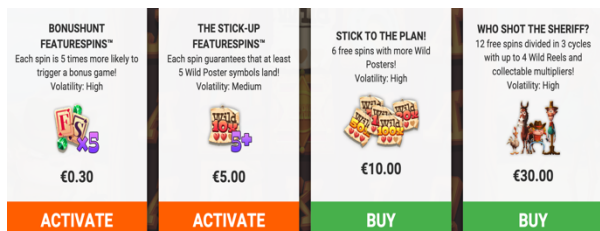

“BUY BONUS” noteikumi.

- Šajā spēlē ir iespēja iegādāties bonusu, piespiežot pogu Buy Bonus.
- Šī spēle piedāvā iespēju nopirkt FeatureSpins.
- Kamēr FeatureSpins ir aktivizēti, katrā griezienā garantēti parādās noteikti funkcijas simboli, un griezienu aktivizēšana maksā noteiktu summu, kas ir atkarīga no jūsu pašreizējās likmes lieluma.
- FeatureSpins ir aktivizēti līdz brīdim, kamēr tos neesat atspējojis, noklikšķinot uz pogas Disable.

Pieejamie 4 dažādi “buy bonusi”

1. BONUSHUNT FEATURESPINSTM,
2. THE STICK-UP FEATURESPINSTM,
3. STICK TO THE PLAN!,
4. WHO SHOT THE SHERIFF