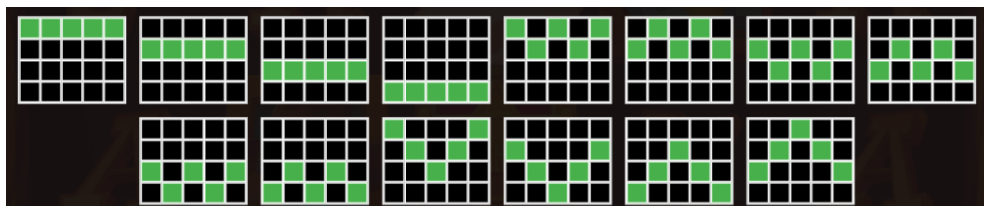

LAIMESTU VARIANTI

Norādītie pamatspēles laimesta kombinācijas nosacījumi tiek izmantoti arī bonusa funkciju vai bezmaksas griezienu izspēles laikā, ja vien nav norādīts citādi. Katra likme attiecas uz visām laimestu kombinācijām, ja vien nav norādīts citādi.

Jūs laimējat, ja uz norādītajām iepriekš noteiktajām līnijām uz blakus esošajiem ruļļiem virzienā no kreisās puses uz labo, sākot no kreisās malējās spoles, parādās vienādi simboli. Šajā spēlē iespējamo līniju skaits ir 14.

Izmaksu Noteikumi

1. Jums tiek izmaksāts laimests tikai par lielāko laimīgo kombināciju no katras aktīvās izmaksas līnijas.
2. Bonusa spēles laimesti tiek pieskaitīti izmaksas līnijas laimestiem.
3. Lai veidotos regulārās laimīgās kombinācijas, simboliem uz aktīvas izmaksas līnijas jāatrodas blakus.
4. Nepareiza darbība atceļ visas spēles un izmaksas.

Spēles vadība

Lai spēlētu, rīkojieties šādi:

1. Lai mainītu likmes vērtību, lietojiet “**TOTAL BET**” izvēlni.

2. Klikšķiniet uz ikonas “**Spin**” . Ruļļi sāk griezties ar jūsu izvēlēto likmi.

Automātiskais vadības režīms:

1. Nospiežot **Autoplay** ikonu,

Jūs varat izvēlēties:

- Sadaļa **Number of autospins** (Griezienu skaits). Izvēlies, cik reizes pēc kārtas ruļļi griezīsies Automātiskajā režīmā.