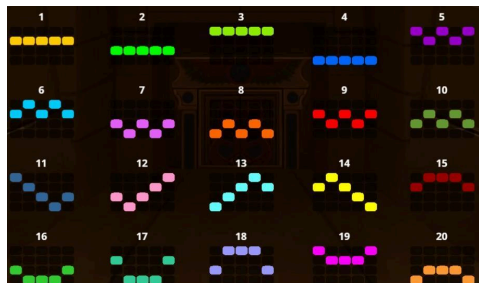

Izmaksas Līniju Apraksts.

Laimests tiek izmaksāts tikai par laimīgajām kombinācijām uz aktīvajām izmaksas līnijām no kreisās puses.

Līnijas, kas redzamas attēlā, parāda iespējamās izmaksas līniju formas.

7. Kārtība, kādā notiek pieteikšanās uz laimestu un kādā to izsniedz

Laimests tiek automātiski ieskaitīts klienta Spins.lv kontā. Izmaksā tos laimestus, kas ir laimēti saskaņā ar tiešsaistes spēlē esošajiem spēles noteikumiem un laimējošo kombināciju tabulu.

8. Termiņš, līdz kuram azartspēles dalībnieks var pieteikties uz laimestu

Laimesti, kas nepārsniedz 720 euro tiek izmaksāti nekavējoties pēc spēles sesijas beigām. Laimesti no 720 euro līdz 14300 euro tiek izmaksāti 24 stundu laikā. Laimesti, kuri pārsniedz 14300 euro tiek izmaksāti ne vēlāk kā 30 dienu laikā un ne vairāk, ka divos maksājumos, pirmais no kuriem sastāda 30% no laimesta summas un tiek izmaksāts ne vēlāk 15 dienu laikā, bet otrais, kurš sastāda 70% no laimesta summas ne vēlāk, ka 30 dienu laikā.

9. Kur dalībnieks var vērsties pretenziju gadījumā, kā arī pretenziju izskatīšanas kārtība

Sūdzības un pretenzijas pieņem tikai rakstiskā veidā, 15 dienu laikā pēc spēles sesijas beigām Kompānijas administrācijā pēc adreses: Rīga, Krišjāņa Valdemāra iela 33-6, LV-1010. Tāpat iespējams sazināties, atverot klientu atbalsta čatu mājaslapā vai rakstot uz support@spins.lv epasta adresi, un parakstot savu vēstuli ar drošu elektronisko parakstu, kas satur laika zīmogu. Sūdzības tiks izskatītas un atbildes tiek sniegtas 10 darba dienu laikā no to saņemšanas brīža.

10. Cita informācija, kuru azartspēles organizētājs uzskata par nepieciešamu.