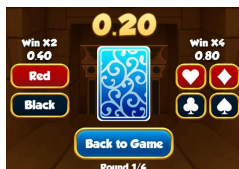

4. Ja kāds no augsti apmaksājamiem simboliem parādās uz spēles laukuma, visi attiecīgie zemu apmaksājami simboli tiek aizvietoti ar šo augstu apmaksājamo simbolu.
5. Ja uz spēles laukuma nav vajadzīgā augstu apmaksājama simbola, zemu apmaksājami simboli paliek nemainīgi.

“Gamble” funkcijas notiekumi

1. “Gamble” funkcija tiek aktivizēta pēc katra laimesta.
2. Spēlētājam ir iespēja savākt esošo laimestu vai izmantot “Gamble” funkciju , lai palielinātu laimestu.
3. Spēlētājam ir iespēja minēt kārts krāsu (reizina laimestu x2), vai kārts masti (reizina laimestu x4).
4. Ja rezultāts netiek uzminēts, laimests tiek anulēts.
5. Ja “Gamble” funkcija tika aktivizēta pēc bezmaksas griezienu laimesta, spēlētājam ir iespēja izmantot “Gamble” opciju kopējam bonusam spēles laimestam.
6. Gamble opciju ir iespējams izmantot 4 reizes pēc kārtas.

Izmaksu Noteikumi

1. Jums tiek izmaksāts laimests tikai par lielāko laimīgo kombināciju no katras aktīvās izmaksas līnijas.
2. Bonusa spēles laimesti tiek pieskaitīti izmaksas līnijas laimestiem.
3. Lai veidotos regulārās laimīgās kombinācijas, simboliem uz aktīvas izmaksas līnijas jāatrodas blakus.
4. Nepareiza darbība atceļ visas spēles un izmaksas.