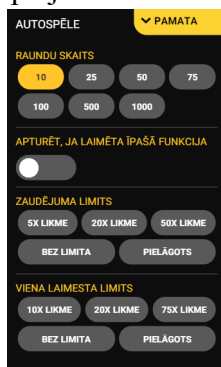

“Bonus Buy” funkcijas noteikumi

1. Lietotājiem ir iespēja iegādāties jebkuru no bonusa spēlēm.
2. Maksa ir atkarīga no likmes vērtības un izvēlēta bonusa.
3. Darbojas visi iepriekš minētie noteikumi.

Spēles vadība

Lai spēlētu, rīkojieties šādi:

1. Lai paaugstinātu vai pazeminātu likmes vērtību, lietojiet “Bet”  izvēlni:

2. Klikšķiniet uz “Start”:  Ruļļi sāk griezties ar jūsu izvēlēto likmi.

Automātiskais vadības režīms:

1. Nospiežot “Autoplay”  ikonu, Jūs varat izvēlēties vienu vai vairākas piedāvātās opcijas:

6. **Nosacījumi, kuriem iestājoties dalībnieks saņem laimestu, un laimestu lielums [arī laimestu attiecība pret dalības maksu (likmi)]**

Nosacījums, lai saņemtu laimestu, ir griezt ruļļus līdz uz tiem attēlotie simboli veidotu laimīgās kombinācijas uz aktīvajām izmaksas līnijām. Laimests atkarīgs no izveidotajām laimīgajām kombinācijām.