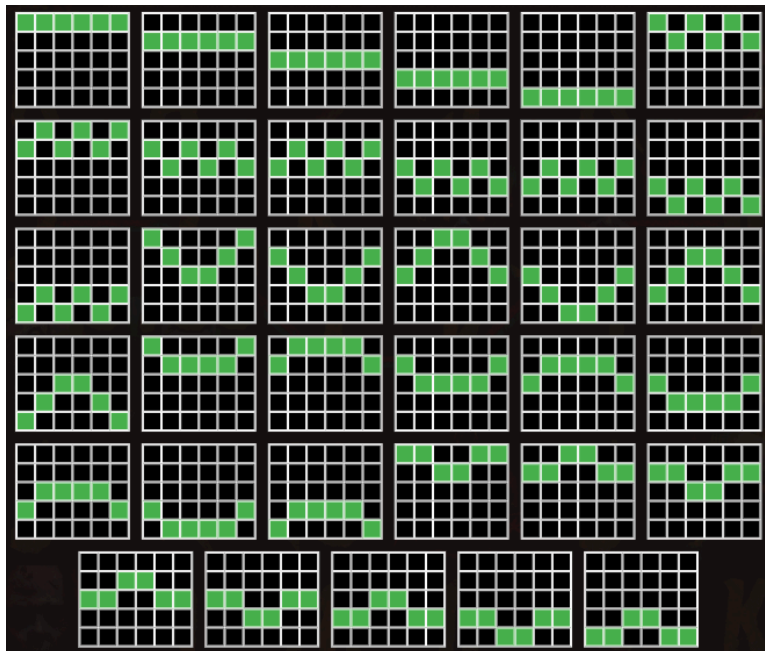

Izmaksu apraksts

Regulāro Izmaksu Apraksts

Lai parastie simboli veidotu laimīgo kombināciju, jāsakrīt sekojošiem apstākļiem:

- Simboliem jābūt līdzās uz aktīvas izmaksas līnijas.
- Laimīgās kombinācijas veidojas no kreisās uz labo pusi. Vismaz vienam no simboliem jābūt attēlotam uz 1. ruļļa.
- Regulārās Izmaksas parādītas Izmaksu attēlos. Izmaksas parādītas ar likmi 0.80 EUR. Palielinot likmi, proporcionāli palielinās līniju izmaksas:

	6 €2.00 5 €0.80 4 €0.24 3 €0.08		6 €2.00 5 €0.80 4 €0.24 3 €0.08		6 €4.00 5 €1.60 4 €0.48 3 €0.16		6 €4.00 5 €1.60 4 €0.48 3 €0.16		6 €6.00 5 €2.40 4 €0.80 3 €0.24
	6 €12.00 5 €6.00 4 €2.00 3 €0.80		6 €12.00 5 €6.00 4 €2.00 3 €0.80		6 €16.00 5 €8.00 4 €3.20 3 €1.20		6 €20.00 5 €10.00 4 €4.00 3 €1.60		6 €32.00 5 €16.00 4 €8.00 3 €4.00
					6 €40.00				

Izmaksas Līniju Apraksts.

Laimests tiek izmaksāts tikai par laimīgajām kombinācijām uz aktīvajām izmaksas līnijām. Līnijas, kas redzamas attēlā, parāda iespējamās izmaksas līniju formas: