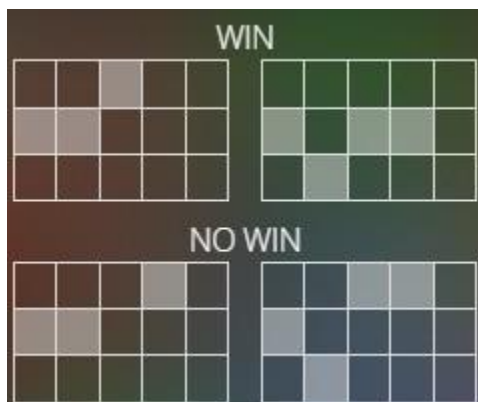

- Regulārās Izmaksas parādītas Izmaksu attēlos. Izmaksas parādītas ar likmi 0.80 EUR. Palielinot likmi, proporcionāli palielinās līniju izmaksas:

5 | 4.00	5 | 3.00	5 | 2.40	5 | 2.00	5 | 1.60
4 | 0.60	4 | 0.48	4 | 0.40	4 | 0.32	4 | 0.32
3 | 0.32	3 | 0.28	3 | 0.28	3 | 0.24	3 | 0.24
5 | 1.20	5 | 1.00	5 | 0.80	5 | 0.60	5 | 0.40
4 | 0.28	4 | 0.24	4 | 0.24	4 | 0.20	4 | 0.20
3 | 0.20	3 | 0.16	3 | 0.16	3 | 0.12	3 | 0.12

Izmaksas Līniju Apraksts.

Laimests tiek izmaksāts tikai par laimīgajām kombinācijām uz aktīvajām izmaksas līnijām. Līnijas, kas redzamas attēlā, parāda iespējamās izmaksas līniju formas:

7. Kārtība, kādā notiek pieteikšanās uz laimestu un kādā to izsniedz

Laimests tiek automātiski ieskaitīts klienta Spins.lv kontā. Izmaksā tos laimestus, kas ir laimēti saskaņā ar tiešsaistes spēlē esošajiem spēles noteikumiem un laimējošo kombināciju tabulu.