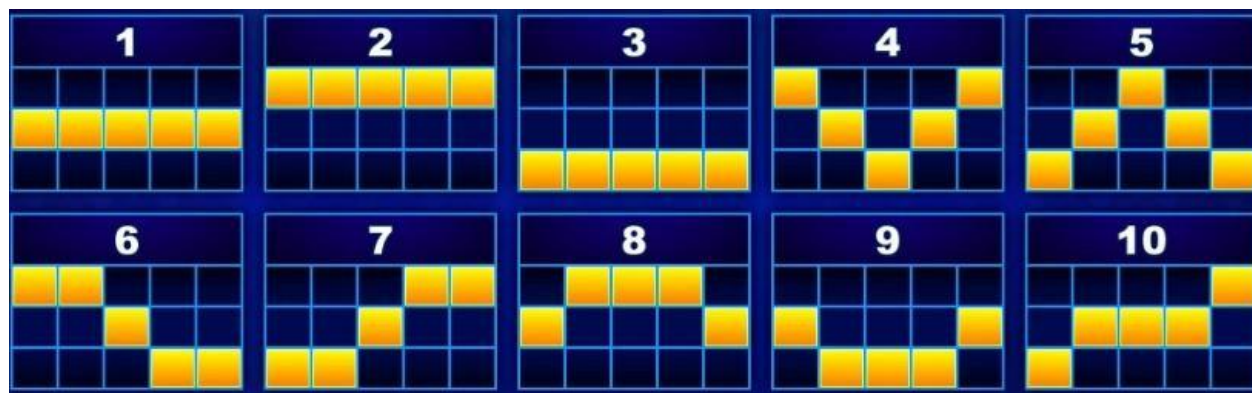

### *Regulāro Izmaksu Apraksts*

Lai parastie simboli veidotu laimīgo kombināciju, jāsakrīt sekojošiem apstākļiem:

- Simboliem jābūt līdzās uz aktīvas izmaksas līnijas.
- Laimīgās kombinācijas veidojas no kreisās uz labo pusi. Pirmajam kombinācijas simbolam jāatrodas uz 1.ruļļa.
- Regulārās izmaksas parādītas izmaksu attēlos. Izmaksas parādītas ar likmi 0.50 EUR. Palielinot likmi, proporcionāli palielinās līniju izmaksas:

### *Izmaksu Līniju Apraksts.*

Laimests tiek izmaksāts tikai par laimīgajām kombinācijām uz aktīvajām izmaksas līnijām.

Līnijas, kas redzamas attēlā, parāda iespējamās izmaksas līniju formas: