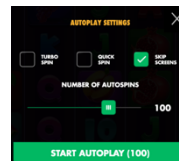

Spēles vadība

Lai spēlētu, rīkojieties šādi:

1. Lai mainītu likmes vērtību, lietojiet “TOTAL BET” izvēlni.

2. Izvēlieties monētas summu, reizinātāju un likmi.

3. Klikšķiniet uz ikonas “Spin” . Ruļļi sāk griezties ar jūsu izvēlēto likmi.

Automātiskais vadības režīms:

1. Nospiežot **Autoplay** ikonu, Jūs varat

izvēlēties:

- Sadaļa **Number of autospins** (Griezienu skaits). Izvēlies, cik reizes pēc kārtas ruļļi griezīsies Automātiskajā režīmā.
- Sadaļa **Quick spin**. Ruļļi griežas ātrā režīmā.
- Sadaļa **Turbo spin**. Ruļļi griežas ļoti ātrā režīmā (uzreiz tiek parādīts rezultāts).