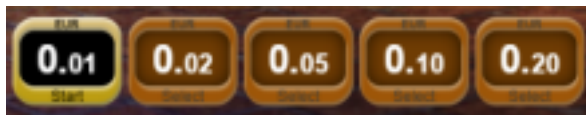

Izmaksu Noteikumi

1. Jums tiek izmaksāts laimests tikai par lielāko laimīgo kombināciju no katras aktīvās izmaksas līnijas.
2. Bonusa spēles laimesti tiek pieskaitīti izmaksas līnijas laimestiem.
3. Lai veidotos regulārās laimīgās kombinācijas, simboliem uz aktīvas izmaksas līnijas jāatrodas blakus.
4. Regulārās laimīgās kombinācijas tiek veidotas no kreisās uz labo pusi. Vismaz vienam no simboliem jābūt attēlotam uz pirmā ruļļa. Simbolu kombinācija neveidojas, ja tā sākas no otrā ruļļa.
5. Nepareiza darbība atceļ visas spēles un izmaksas.

Spēles vadība

Lai spēlētu, rīkojieties šādi:

1. Lai paaugstinātu vai pazeminātu monētas vērtību, lietojiet “**MONĒTAS**” izvēlni:

2. Lai izvēlētos līniju skaitu, klikšķiniet uz līniju izvēlni pa kreisi no ruļļiem.
3. Klikšķiniet uz kādas no ikonām “**GRIEZT**”. Uz ikonām parādīta kopējā griezienu likme.” **GRIEZT**” ikonas atbilst 1, 2, 5, 10 vai 20 monētu likmei uz katru izmaksas līniju:

Ruļļi sāk griezties ar jūsu izvēlēto likmi.

Automātiskais vadības režīms:

1. Nospiežot **AUTOSPĒLE** ruļļi griezīsies Automātiskajā režīmā ar jūsu izvēlēto likmi:

2. Apturēt Automātisko režīmu var nospiežot **APTURĒT GRIEZIENUS** ikonu:

6. Nosacījumi, kuriem iestājoties dalībnieks saņem laimestu, un laimestu lielums [arī laimestu attiecība pret dalības maksu (likmi)].