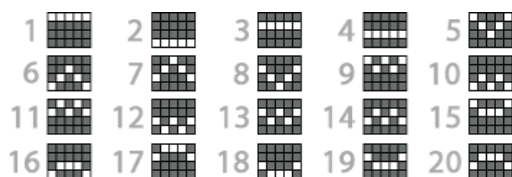

### Izmaksu apraksts

Lai simboli veidotu laimīgo kombināciju, jāsakrīt sekojošiem apstākļiem:

- Simboliem jābūt līdzās uz aktīvas izmaksas līnijas. Laimēto kredītu skaits atkarīgs no kopējā laimesta monētās reizinājuma ar jūsu izvēlēto monētas vērtību.
- Laimīgās kombinācijas veidojas no kreisās uz labo pusi. Pirmajam kombinācijas simbolam jāatrodas uz 1.ruļļa

5 - 200  
4 - 60  
3 - 40  
2 - 10

5 - 80  
4 - 40  
3 - 30

5 - 60  
4 - 30  
3 - 20

5 - 40  
4 - 15  
3 - 10

5 - 30  
4 - 12  
3 - 8

5 - 20  
4 - 10  
3 - 6

5 - 14  
4 - 8  
3 - 5

5 - 12  
4 - 6  
3 - 4

## Izmaksas kombināciju apraksts.

Laimests tiek izmaksāts tikai par laimīgajām kombinācijām uz aktīvajām izmaksas līnijām no kreisās puses.

Līnijas, kas redzamas attēlā, parāda iespējamās izmaksas līniju formas.