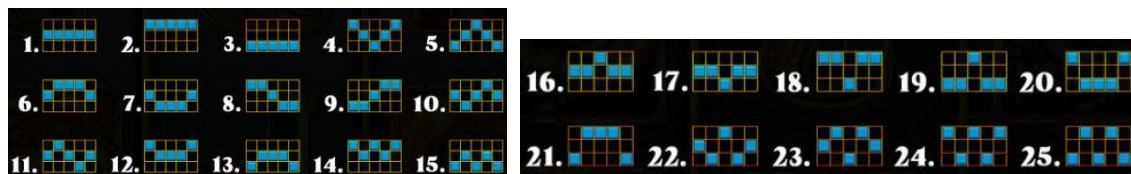

Nosacījums, lai saņemtu laimestu, ir griezt ruļļus līdz uz tiem attēlotie simboli veidotu laimīgās kombinācijas uz aktīvajām izmaksas līnijām. Laimests atkarīgs no izveidotajām laimīgajām kombinācijām.

Izmaksu apraksts

Izmaksu apraksts

Lai parastie simboli veidotu laimīgo kombināciju, jāsakrīt sekojošiem apstākļiem:

- Simboliem jābūt līdzās uz aktīvas izmaksas līnijas.
- Laimīgās kombinācijas veidojas no kreisās uz labo pusi. Pirmajam kombinācijas simbolam jāatrodas uz 1. ruļļa.
- Izmaksu koeficients tiek piemēroti līnijas likmei.
- Izmaksu koeficienti parādīti izmaksas attēlos. Palielinot likmi, proporcionāli mainās izmaksas.

 5 x 500 4 x 250 3 x 25	 5 x 400 4 x 150 3 x 20	 5 x 50 4 x 20 3 x 5	 5 x 50 4 x 20 3 x 5
 5 x 300 4 x 100 3 x 15	 5 x 200 4 x 50 3 x 10	 5 x 50 4 x 20 3 x 5	 5 x 50 4 x 20 3 x 5

Izmaksas Līniju Apraksts.

Laimests tiek izmaksāts tikai par laimīgajām kombinācijām uz aktīvajām izmaksas līnijām no kreisās puses.

Līnijas, kas redzamas attēlā, parāda iespējamās izmaksas līniju formas:

7. Kārtība, kādā notiek pieteikšanās uz laimestu un kādā to izsniedz