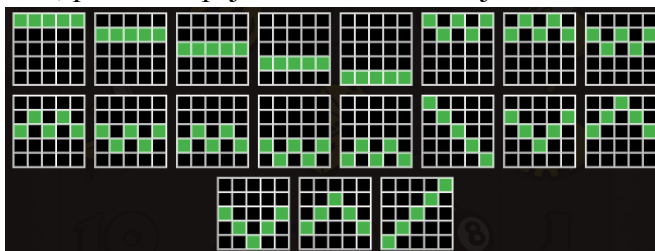

Nosacījums, lai saņemtu laimestu, ir griezt ruļļus līdz uz tiem attēlotie simboli veidotu laimīgās kombinācijas uz aktīvajām izmaksas līnijām. Laimests atkarīgs no izveidotajām laimīgajām kombinācijām.

Izmaksu apraksts

Regulāro Izmaksu Apraksts

Lai parastie simboli veidotu laimīgo kombināciju, jāsakrīt sekojošiem apstākļiem:

- Simboliem jābūt līdzās uz aktīvas izmaksas līnijas.
- Laimīgās kombinācijas veidojas no kreisās uz labo pusi. Vismaz vienam no simboliem jābūt attēlotam uz 1. ruļļa.
- Regulārās Izmaksas parādītas Izmaksu attēlos. Izmaksas parādītas ar likmi 0.40 EUR. Palielinot likmi, proporcionāli palielinās līniju izmaksas:

10	5 €2.00	J	5 €2.00	Q	5 €3.00	K	5 €3.00	A	5 €4.00
	4 €0.40		4 €0.40		4 €0.60		4 €0.60		4 €0.80
	3 €0.08		3 €0.08		3 €0.12		3 €0.12		3 €0.16
Banana	5 €6.00	Lightbulb	5 €6.00	Dice	5 €7.00	Smiley	5 €7.00	Smiley	5 €8.00
	4 €2.00		4 €2.00		4 €3.00		4 €3.00		4 €4.00
	3 €0.40		3 €0.40		3 €0.60		3 €0.60		3 €0.80
		WILD	5 €10.00	Wild	5 €10.00				

Izmaksas Līniju Apraksts.

Laimests tiek izmaksāts tikai par laimīgajām kombinācijām uz aktīvajām izmaksas līnijām. Līnijas, kas redzamas attēlā, parāda iespējamās izmaksas līniju formas:

7. Kārtība, kādā notiek pieteikšanās uz laimestu un kādā to izsniedz