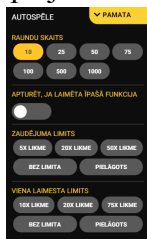

Automātiskais vadības režīms:

1. Nospiežot “**Autoplay**”

6. **Nosacījumi, kuriem iestājoties dalībnieks saņem laimestu, un laimestu lielums [arī laimestu attiecība pret dalības maksu (likmi)]**

Nosacījums, lai saņemtu laimestu, ir griezt ruļļus līdz uz tiem attēlotie simboli veidotu laimīgās kombinācijas uz aktīvajām izmaksas līnijām. Laimests atkarīgs no izveidotajām laimīgajām kombinācijām.

Izmaksu apraksts

Regulāro Izmaksu Apraksts

Lai parastie simboli veidotu laimīgo kombināciju, jāsakrīt sekojošiem apstākļiem:

- Simboliem jābūt līdzās uz aktīvas izmaksas līnijas.
- Laimīgās kombinācijas veidojas no kreisās uz labo pusi. Vismaz vienam no simboliem jābūt attēlotam uz 1. ruļļa.
- Regulārās Izmaksas parādītas Izmaksu attēlos. Izmaksas parādītas ar likmi 0.40 EUR. Palielinot likmi, proporcionāli palielinās līniju izmaksas: