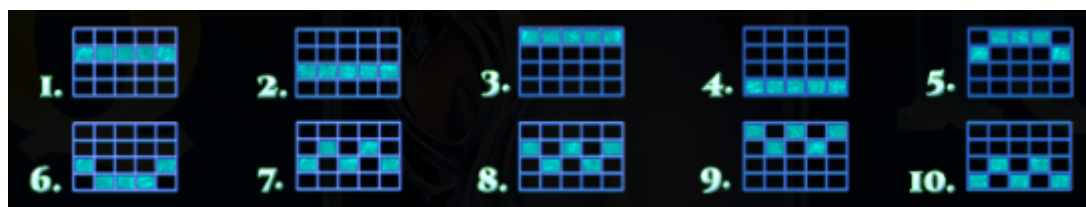

Nosacījums, lai saņemtu laimestu, ir griezt ruļļus līdz uz tiem attēlotie simboli veidotu laimīgās kombinācijas uz aktīvajām izmaksas līnijām. Laimests atkarīgs no izveidotajām laimīgajām kombinācijām.

Izmaksu apraksts

Izmaksu apraksts

Lai parastie simboli veidotu laimīgo kombināciju, jāsakrīt sekojošiem apstākļiem:

- Simboliem jābūt līdzās uz aktīvas izmaksas līnijas.
- Laimīgās kombinācijas veidojas no kreisās uz labo pusi. Pirmajam kombinācijas simbolam jāatrodas uz 1. ruļļa.
- Izmaksu koeficients tiek piemēroti līnijas likmei.
- Izmaksu koeficienti parādīti izmaksu attēlos. Palielinot likmi, proporcionāli mainās izmaksas.

	5 x 50 4 x 15 3 x 10		5 x 40 4 x 10 3 x 5		5 x 1,000 4 x 200 3 x 40		5 x 600 4 x 120 3 x 30
	5 x 40 4 x 10 3 x 5		5 x 30 4 x 10 3 x 5		5 x 200 4 x 40 3 x 20		5 x 100 4 x 30 3 x 15
	5 x 30 4 x 10 3 x 5						

Izmaksas Līniju Apraksts.

Laimests tiek izmaksāts tikai par laimīgajām kombinācijām uz aktīvajām izmaksas līnijām no kreisās puses.

Līnijas, kas redzamas attēlā, parāda iespējamās izmaksas līniju formas: