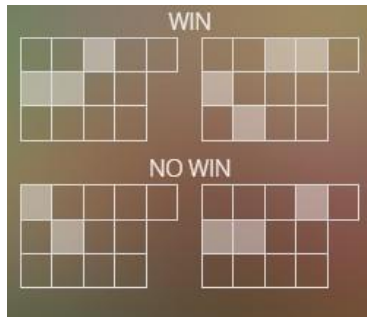

Izmaksas Līniju Apraksts.

Laimests tiek izmaksāts tikai par laimīgajām kombinācijām uz aktīvajām izmaksas līnijām. Līnijas, kas redzamas attēlā, parāda iespējamās izmaksas līniju formas:

7. Kārtība, kādā notiek pieteikšanās uz laimestu un kādā to izsniedz

Laimests tiek automātiski ieskaitīts klienta Spins.lv kontā. Izmaksā tos laimestus, kas ir laimēti saskaņā ar tiešsaistes spēlē esošajiem spēles noteikumiem un laimējošo kombināciju tabulu.

8. Termiņš, līdz kuram azartspēles dalībnieks var pieteikties uz laimestu

Laimesti, kas nepārsniedz 720 euro tiek izmaksāti nekavējoties pēc spēles sesijas beigām. Laimesti no 720 euro līdz 14300 euro tiek izmaksāti 24 stundu laikā. Laimesti, kuri pārsniedz 14300 euro tiek izmaksāti ne vēlāk kā 30 dienu laikā un ne vairāk, ka divos maksājumos, pirmais no kuriem sastāda 30% no laimesta summas un tiek izmaksāts ne vēlāk 15 dienu laikā, bet otrais, kurš sastāda 70% no laimesta summas ne vēlāk, ka 30 dienu laikā.

9. Kur dalībnieks var vērsties pretenziju gadījumā, kā arī pretenziju izskatīšanas kārtība

Sūdzības un pretenzijas pieņem tikai rakstiskā veidā, 15 dienu laikā pēc spēles sesijas beigām Kompānijas administrācijā pēc adreses: Rīga, Krišjāņa Valdemāra iela 33-6, LV-1010. Tāpat iespējams sazināties, atverot klientu atbalsta čatu mājāslapā vai rakstot uz support@spins.lv epasta adresi, un parakstot savu vēstuli ar drošu elektronisko parakstu, kas satur laika zīmogu. Sūdzības tiks izskatītas un atbildes tiek sniegtas 10 darba dienu laikā no to saņemšanas brīža.

10. Cita informācija, kuru azartspēles organizētājs uzskata par nepieciešamu.