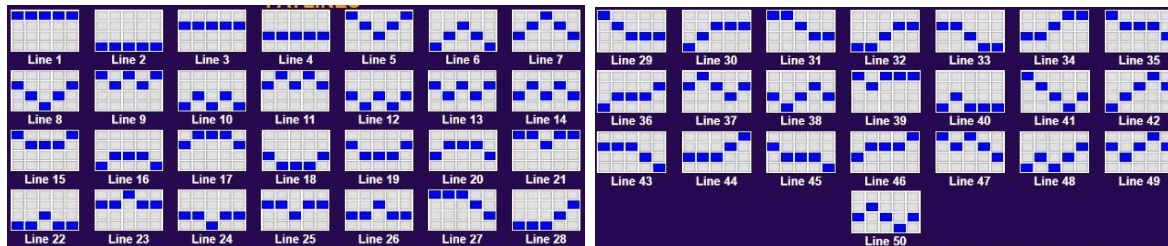

### Izmaksu apraksts

Lai parastie simboli veidotu laimīgo kombināciju, jāsakrīt sekojošiem apstākļiem:

- Simboliem jābūt līdzās uz aktīvas izmaksas līnijas.
- Laimīgās kombinācijas veidojas no kreisās uz labo pusi. Pirmajam kombinācijas simbolam jāatrodas uz pirmā ruļļa.
- Laimests veidoja no kopējās likmes dalītas ar līniju skaita reizinājuma ar izmaksu koeficientu
- Izmaksu koeficienti parādīti attēlos:

 5 500 4 100 3 20	 5 150 4 50 3 15	 5 125 4 40 3 15
 5 100 4 40 3 15	 5 100 4 30 3 10	
 5 100 4 25 3 10	 5 100 4 20 3 5	 5 75 4 15 3 5
 5 75 4 15 3 5	 5 75 4 15 3 5	

## ***Izmaksas Līniju Apraksts.***

Laimests tiek izmaksāts tikai par laimīgajām kombinācijām uz aktīvajām izmaksas līnijām no kreisās puses.

Līnijas, kas redzamas attēlā, parāda iespējamās izmaksas līniju formas.