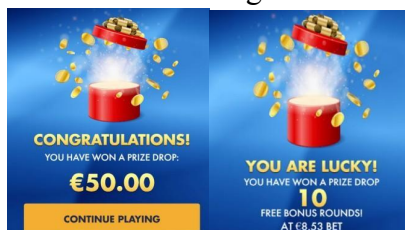

“Prize Drops” papildfunkcija (ja iespējots operatora konfigurācijā)

1. Informācija par “Prize Drops” papildfunkciju, tās darbības periodu un laimestu skaitu

ir pieejama nospiežot pogu blakus spēles laukumam.

2. Papildfunkcija var tikt aktivizēta pēc nejaušības principa jebkura pamatspēles grieziena laikā.
3. Papildfunkcijas aktivizēšana, pēc nejaušības principa piešķir vienu no pieejamajiem laimestiem vai bezmaksas griezienus:

4. Ja papildfunkcijas laikā spēlētājam ir piešķirti bezmaksas griezieni, spēlētājs var izmantot opciju “Play Later” un izspēlēt piešķirtos bezmaksas griezienus līdz spēles logā norādītā perioda beigām: