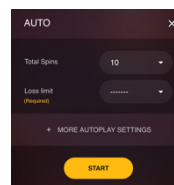

“Feature Buy” opcijas noteikumi

- **Devil Wild:** Garantē Devil Wild parādīšanos kopā ar vismaz 1 monētu. balvu ar iespēju iegūt papildu monētu balvas un bonusa balvas 6x likmes apmērā.
- **Free Spins:** Garantē Devil Wild, kas izraisa bezmaksas griezienus par 66x likmi.

Spēles vadība

Lai spēlētu, rīkojieties šādi:

1. Lai mainītu likmes vērtību, lietojiet “+ vai -” izvēlni.

2. Klikšķiniet uz ikonas “Spin”

. Ruļļi sāk griezties ar jūsu izvēlēto likmi.

Automātiskais vadības režīms:

1. Nospiežot **Autoplay** ikonu, Jūs varat izvēlēties:

- Sadaļa **Number of autospins** (Griezienu skaits). Izvēlies, cik reizes pēc kārtas ruļļi griezīsies Automātiskajā režīmā.
- Sadaļa **Turbo spin**. Ruļļi griežas ļoti ātrā režīmā (uzreiz tiek parādīts rezultāts).