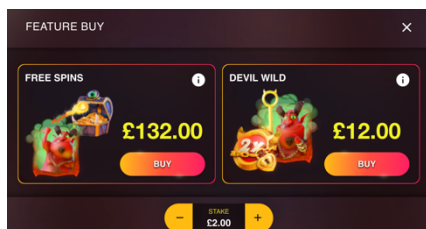

“Free Spins” noteikumi

1. Katru reizi, kad velns piezemējas, viņš met ugunsbumbas uz vienu vai abām lādēm virs ruļļiem.
2. Ikreiz, kad tas notiek, pastāv iespēja, ka viena vai abas lādes nejauši aktivizēsies, lai aktivizētu FREE SPINS.
3. Ja aktivizējas tikai viena lāde, tiek piešķirti 6 FREE SPINS.
4. Ja aktivizējas abas lādes, tiek piešķirti 12 FREE SPINS.
5. BONUS RAUNDA laikā Velns paliek ieslēgts savā pozīcijā uz režģa un katrā griezienā met uguns bumbas uz lādēm, lai iegūtu iespēju atkārtoties ar tādiem pašiem nosacījumiem.

“Feature Buy” opcijas noteikumi

- **Devil Wild:** Garantē Devil Wild parādīšanos kopā ar vismaz 1 monētu. balvu ar iespēju iegūt papildu monētu balvas un bonusa balvas 6x likmes apmērā.
- **Free Spins:** Garantē Devil Wild, kas izraisa bezmaksas griezienus par 66x likmi.

Spēles vadība

Lai spēlētu, rīkojieties šādi: