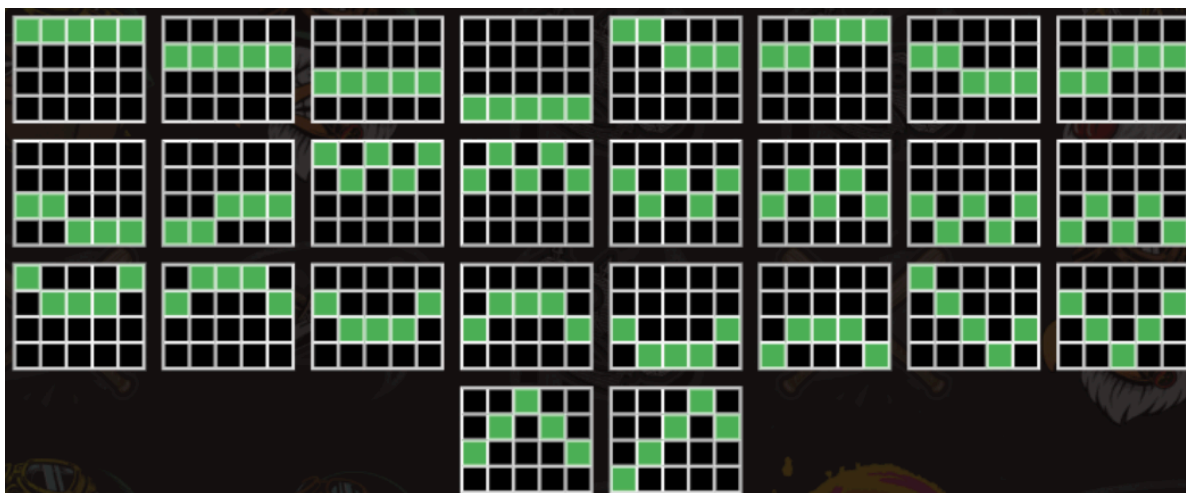

Nosacījums, lai saņemtu laimestu, ir griezt ruļļus līdz uz tiem attēlotie simboli veidotu laimīgās kombinācijas uz aktīvajām izmaksas līnijām. Laimests atkarīgs no izveidotajām laimīgajām kombinācijām.

Maksimālā laimesta summa ir ierobežota ar likmi 10000x likmei vai 250 000 EUR apmērā. Ja raunda kopējais laimests sasniedz likmes vērtību 10000x likmei vai 250 000 EUR apmērā, raunds beidzas nekavējoties, tiek piešķirts maksimālais laimests un visas atlikušās papildspēles tiek izbeigtas.

Izmaksu apraksts

Regulāro Izmaksu Apraksts

Lai parastie simboli veidotu laimīgo kombināciju, jāsakrīt sekojošiem apstākļiem:

- Simboliem jābūt līdzās uz aktīvas izmaksas līnijas.
- Laimīgās kombinācijas veidojas no kreisās uz labo pusi. Vismaz vienam no simboliem jābūt attēlotam uz 1. ruļļa.
- Regulārās Izmaksas parādītas Izmaksu attēlos. Izmaksas parādītas ar likmi 0.80 EUR. Palielinot likmi, proporcionāli palielinās līniju izmaksas:

5	€4.00	€4.00	€8.00	€16.00
4	€1.20	€1.20	€2.40	€4.80
3	€0.40	€0.40	€0.80	€1.60

5	€0.80	€0.80	€1.60	€1.60
4	€0.24	€0.24	€0.48	€0.48
3	€0.08	€0.08	€0.16	€0.16

Izmaksas Līniju Apraksts.

Laimests tiek izmaksāts tikai par laimīgajām kombinācijām uz aktīvajām izmaksas līnijām. Līnijas, kas redzamas attēlā, parāda iespējamās izmaksas līniju formas: