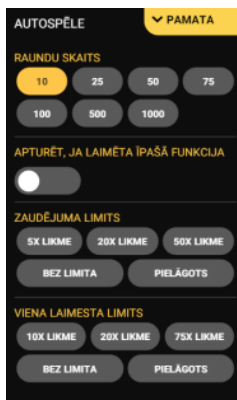

### “Bonus Buy” funkcijas noteikumi

1. Lietotājiem ir iespēja iegādāties jebkuru no bonusa spēlēm.

2. Maksa ir atkarīga no likmes vērtības un izvēlēta bonusa.

3. Darbojas visi iepriekš minētie noteikumi.

### Spēles vadība

Lai spēlētu, rīkojieties šādi:

1. Lai paaugstinātu vai pazeminātu likmes vērtību, lietojiet “Bet” izvēlni:

2. Klikšķiniet uz “Start”:

Rullī sāk griezties ar jūsu izvēlēto likmi.

### Automātiskais vadības režīms:

1. Nospiežot “Autoplay”

ikonu, Jūs varat izvēlēties vienu vai vairākas piedāvātās

opcijas:

## 6. Nosacījumi, kuriem iestājoties dalībnieks saņem laimestu, un laimestu lielums [arī laimestu attiecība pret dalības maksu (likmi)]

Nosacījums, lai saņemtu laimestu, ir griezt ruļļus līdz uz tiem attēlotie simboli veidotu laimīgās kombinācijas uz aktīvajām izmaksas līnijām. Laimests atkarīgs no izveidotajām laimīgajām kombinācijām.