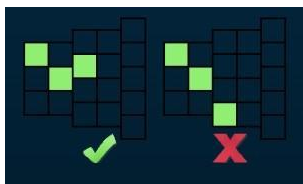

Nosacījums, lai saņemtu laimestu, ir griezt ruļļus līdz uz tiem attēlotie simboli veidotu laimīgās kombinācijas uz aktīvajām izmaksas līnijām. Laimests atkarīgs no izveidotajām laimīgajām kombinācijām.

Izmaksu apraksts

Izmaksu apraksts

Lai parastie simboli veidotu laimīgo kombināciju, jāsakrīt sekojošiem apstākļiem:

- Simboliem jābūt līdzās uz aktīvas izmaksas līnijas.
- Laimīgās kombinācijas veidojas no kreisās uz labo pusi sākot ar pirmo rulli.
- Regulārās izmaksas ar likmi 0,80 EUR parādītas izmaksu attēlos.

 <p>Purple dragon 5 8.00 FUN 4 4.00 FUN 3 1.00 FUN</p>	 <p>Green dragon 5 3.00 FUN 4 2.40 FUN 3 0.48 FUN</p>	
 <p>Blue dragon 5 2.00 FUN 4 1.60 FUN 3 0.48 FUN</p>	 <p>Purple fish 5 1.20 FUN 4 0.80 FUN 3 0.32 FUN</p>	 <p>Gold shell 5 0.60 FUN 4 0.40 FUN 3 0.16 FUN</p>
 <p>Green snail 5 1.20 FUN 4 0.80 FUN 3 0.32 FUN</p>	 <p>Blue crab 5 1.00 FUN 4 0.60 FUN 3 0.24 FUN</p>	 <p>Purple shell 5 0.40 FUN 4 0.28 FUN 3 0.08 FUN</p>
		 <p>Green shell 5 0.40 FUN 4 0.28 FUN 3 0.08 FUN</p>

Izmaksas Līniju Apraksts.

Laimests tiek izmaksāts tikai par laimīgajām kombinācijām uz aktīvajām izmaksas līnijām no kreisās puses. Līnijas, kas redzamas attēlā, parāda iespējamās izmaksas līniju formas: