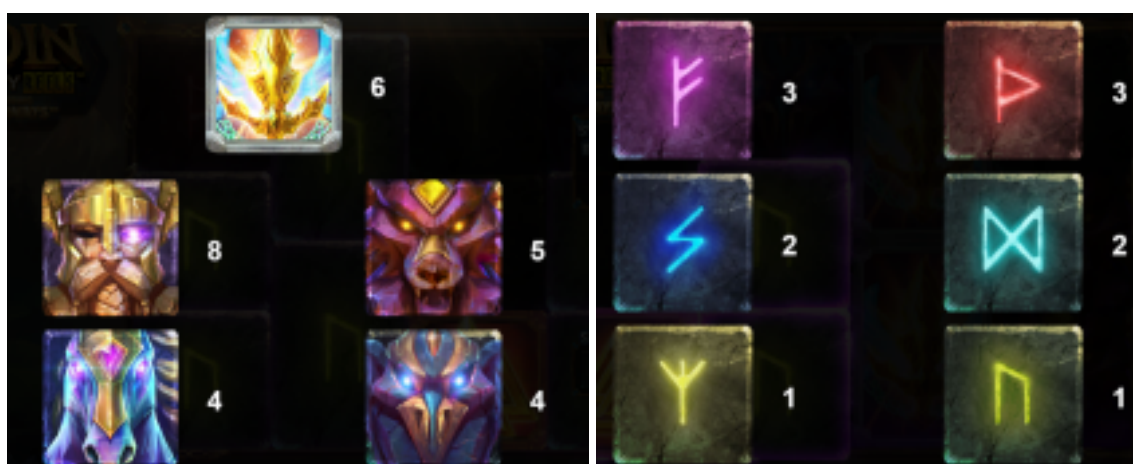

Ruļļi sāk griezties ar jūsu izvēlēto likmi.

Automātiskais vadības režīms:

1. Nospiežot **Auto** ikonu, Jūs varat izvēlēties:

- (Griezīenu skaits). Izvēlies, cik reizes pēc kārtas ruļļi griezīsies Automātiskajā režīmā.

6. Nosacījumi, kuriem iestājoties dalībnieks saņem laimestu, un laimestu lielums [arī laimestu attiecība pret dalības maksu (likmi)]

Nosacījums, lai saņemtu laimestu, ir griezt ruļļus līdz uz tiem attēlotie simboli veidotu laimīgās kombinācijas uz aktīvajām izmaksas līnijām. Laimests atkarīgs no izveidotajām laimīgajām kombinācijām.

Maksimālā laimesta summa ir ierobežota ar likmi 20000x likmei vai 250 000 EUR apmērā. Ja raunda kopējais laimests sasniedz likmes vērtību 20000x likmei vai 250 000 EUR apmērā, raunds beidzas nekavējoties, tiek piešķirts maksimālais laimests un visas atlikušās papildspēles tiek izbeigtas.

Izmaksu apraksts

Lai parastie simboli veidotu laimīgo kombināciju, jāsakrīt sekojošiem apstākļiem:

- Simboliem jābūt līdzās uz aktīvas izmaksas līnijas.
- Laimīgās kombinācijas veidojas no kreisās uz labo pusi. Vismaz vienam no simboliem jābūt attēlotam uz pirmā ruļļa. Simbolu kombinācijas neveidojas, ja pirmais simbols ir uz otrā, trešā, ceturtā vai piektā ruļļa.
- Regulārās izmaksas parādītas izmaksu attēlos.

Izmaksas Līniju Apraksts.

Laimests tiek izmaksāts tikai par laimīgajām kombinācijām uz aktīvajām izmaksas līnijām no kreisās puses.

7. **Kārtība, kādā notiek pieteikšanās uz laimestu un kādā to izsniedz** Laimests tiek