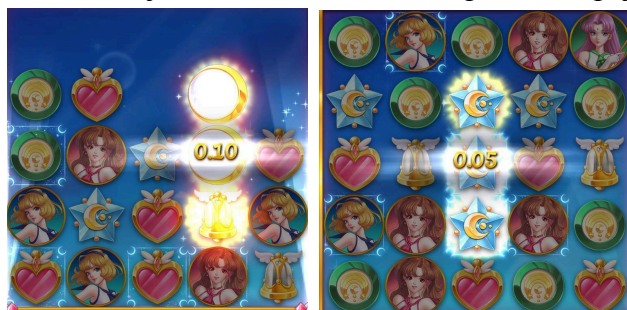

Izmaksu apraksts

Regulāro Izmaksu Apraksts

Lai simboli veidotu laimīgo kombināciju, jāsakrīt sekojošiem apstākļiem:

- Vienādiem simboliem ir jāizveido horizontālas vai vertikālas līnijas no vismaz 3 simboliem.

Izmaksas ar likmi 0.50 EUR parādītas attēlos, palielinot likmi proporcionāli mainās izmaksas.

LOVE	STAR	STORM	Any...	Wings	Heart	Star	Gold
							
x5 1.50	x5 1.50	x5 1.50	x5 1.00	x5 0.50	x5 0.50	x5 0.50	x5 0.50
x4 0.30	x4 0.30	x4 0.30	x4 0.20	x4 0.10	x4 0.10	x4 0.10	x4 0.10
x3 0.15	x3 0.15	x3 0.15	x3 0.10	x3 0.05	x3 0.05	x3 0.05	x3 0.05

	x5 2.50
	x4 0.50
	x3 0.25

Izmaksu kombināciju apraksts.

Laimests tiek izmaksāts, ja uz spēles laukuma izveidojas horizontāla vai vertikāla līnija no vismaz 3 simboliem.

Kombinācijas, kas redzamas attēlā, parāda iespējamās izmaksas kombināciju formas: