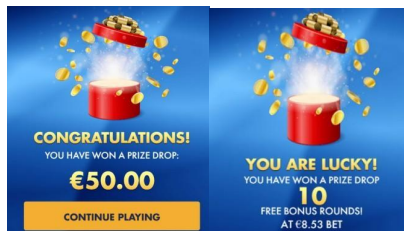

Bonusa iegādes noteikumi (ja pieejams operatora konfigurācijā)

1. Spēlētājiem ir iespēja iegādāties bonusa spēli.
2. Bonusa cena tiek norādīta uz iegādes pogas un veidojas balstoties uz likmes apmēru.
3. Darbojas visi iepriekšminētie nosacījumi.

“Prize Drops” papildfunkcija (ja iespējots operatora konfigurācijā)

1. Informācija par “Prize Drops” papildfunkciju, tās darbības periodu un laimestu skaitu ir

pieejama nospiežot pogu blakus spēles laukumam.

2. Papildfunkcija var tikt aktivizēta pēc nejaušības principa jebkura pamatspēles griezienu laikā.
3. Papildfunkcijas aktivizēšana, pēc nejaušības principa piešķir vienu no pieejamajiem laimestiem vai bezmaksas griezienus:

4. Ja papildfunkcijas laikā spēlētājam ir piešķirti bezmaksas griezieni, spēlētājs var izmantot opciju “Play Later” un izspēlēt piešķirtos bezmaksas griezienus līdz spēles logā norādītā perioda beigām:

5. Papildfunkcija nevar tikt aktivizēta vairāk kā vienu reizi viena griezienu ietvaros.

Izmaksu Noteikumi

1. Free Spinsa spēles laimesti tiek pieskaitīti laimīgo kombināciju laimestiem.
2. Lai veidotos regulārās laimīgās kombinācijas, jebkur uz spēles laukuma jāparādās vismaz 8 vienādiem simboliem.
3. Nepareiza darbība atceļ visas spēles un izmaksas.

Spēles vadība

Lai spēlētu, rīkojieties šādi:

1. Lai paaugstinātu vai pazeminātu likmes vērtību, lietojiet “**Total bet**” izvēlni.

2. Klikšķiniet uz ikonas “**Spin**”.

Ruļļi sāk griezties ar jūsu izvēlēto likmi.