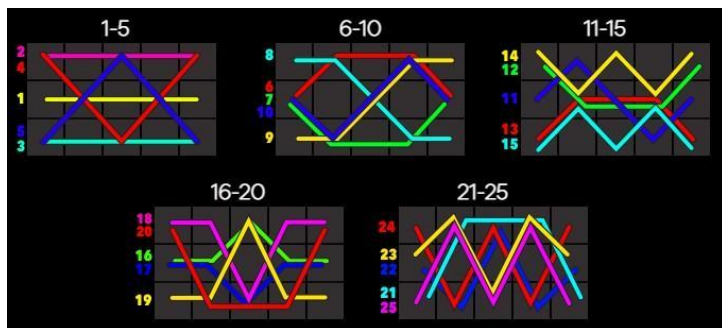

Nosacījums, lai saņemtu laimestu, ir griezt ruļļus līdz uz tiem attēlotie simboli veidotu laimīgās kombinācijas uz aktīvajām izmaksas līnijām. Laimests atkarīgs no izveidotajām laimīgajām kombinācijām.

Izmaksu apraksts

Izmaksu apraksts

Lai parastie simboli veidotu laimīgo kombināciju, jāsakrīt sekojošiem apstākļiem:

- Simboliem jābūt līdzās uz aktīvas izmaksas līnijas.
- Laimēto kredītu skaits atkarīgs no kopējā laimesta monētās reizinājuma ar jūsu izvēlēto monētas vērtību.
- Laimīgās kombinācijas veidojas no kreisās uz labo pusi. Pirmajam kombinācijas simbolam jāatrodas uz pirmā ruļļa.
- Izmaksu koeficienti norādīti izmaksu attēlos:

THE SHERIFF  x5 x20 x4 x10 x3 x1	PENELOPE  x5 x16 x4 x6 x3 x0.8	THE OUTLAW  x5 x12 x4 x4 x3 x0.6	THE DEPUTY  x5 x8 x4 x2 x3 x0.4	WILD DYNAMITE  x5 x20 x4 x10 x3 x1
ACE  x5 x2 x4 x0.8 x3 x0.4	KING  x5 x2 x4 x0.8 x3 x0.2	QUEEN  x5 x2 x4 x0.8 x3 x0.2	JACK  x5 x2 x4 x0.8 x3 x0.2	

Izmaksas Līniju Apraksts.

Laimests tiek izmaksāts tikai par laimīgajām kombinācijām uz aktīvajām izmaksas līnijām no kreisās puses.

Līnijas, kas redzamas attēlā, parāda iespējamās izmaksas līniju formas.