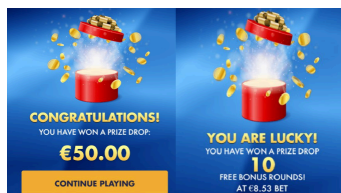

“Bonus Buy” opcijas noteikumi

1. Spēlētājam ir iespēja nopirkt bezmaksas griezienus.
2. Maksa – 100x likmes vērtība.
3. Darbojas visi iepriekš minētie noteikumi.

“Prize Drops” papildfunkcija (ja iespējots operatora konfigurācijā)

1. Informācija par “Prize Drops” papildfunkciju, tās darbības periodu un laimestu skaitu ir

pieejama nospiežot  pogu blakus spēles laukumam.

2. Papildfunkcija var tikt aktivizēta pēc nejaušības principa jebkura pamatspēles grieziena laikā.
3. Papildfunkcijas aktivizēšana, pēc nejaušības principa piešķir vienu no pieejamajiem laimestiem vai bezmaksas griezienus: