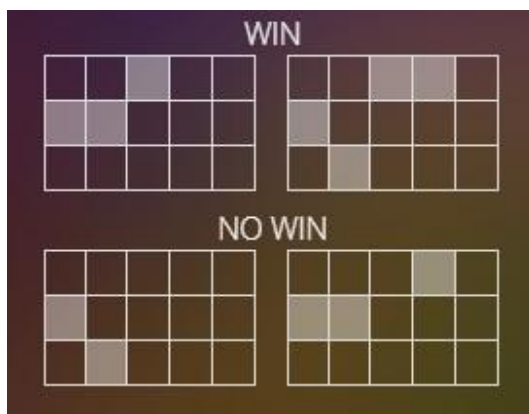

Izmaksas Līniju Apraksts.

	5 | 0.50 4 | 0.08 3 | 0.06		5 | 0.30 4 | 0.06 3 | 0.05		5 | 0.20 4 | 0.05 3 | 0.04		5 | 0.15 4 | 0.05 3 | 0.04
	5 | 0.12 4 | 0.04 3 | 0.03		5 | 0.12 4 | 0.04 3 | 0.03		5 | 0.10 4 | 0.03 3 | 0.02		5 | 0.10 4 | 0.03 3 | 0.02

Laimests tiek izmaksāts tikai par laimīgajām kombinācijām uz aktīvajām izmaksas līnijām. Līnijas, kas redzamas attēlā, parāda iespējamās izmaksas līniju formas:

7. Kārtība, kādā notiek pieteikšanās uz laimestu un kādā to izsniedz

Laimests tiek automātiski ieskaitīts klienta Spins.lv kontā. Izmaksā tos laimestus, kas ir laimēti saskaņā ar tiešsaistes spēlē esošajiem spēles noteikumiem un laimējošo kombināciju tabulu.

8. Termiņš, līdz kuram azartspēles dalībnieks var pieteikties uz laimestu

Laimesti, kas nepārsniedz 720 euro tiek izmaksāti nekavējoties pēc spēles sesijas beigām. Laimesti no 720 euro līdz 14300 euro tiek izmaksāti 24 stundu laikā. Laimesti, kuri pārsniedz 14300 euro tiek izmaksāti ne vēlāk kā 30 dienu laikā un ne vairāk, ka divos maksājumos, pirmais no kuriem sastāda 30% no laimesta summas un tiek izmaksāts ne vēlāk 15 dienu laikā, bet otrais, kurš sastāda 70% no laimesta summas ne vēlāk, ka 30 dienu laikā.

9. Kur dalībnieks var vērsties pretenziju gadījumā, kā arī pretenziju izskatīšanas kārtība

Sūdzības un pretenzijas pieņem tikai rakstiskā veidā, 15 dienu laikā pēc spēles sesijas beigām Kompānijas administrācijā pēc adreses: Rīga, Krišjāņa Valdemāra iela 33-6, LV-1010. Tāpat iespējams sazināties, atverot klientu atbalsta čatu mājaslapā vai rakstot uz support@spins.lv epasta adresi, un parakstot savu vēstuli ar drošu elektronisko parakstu, kas satur laika zīmogu. Sūdzības tiks izskatītas un atbildes tiek sniegtas 10 darba dienu laikā no to saņemšanas brīža.