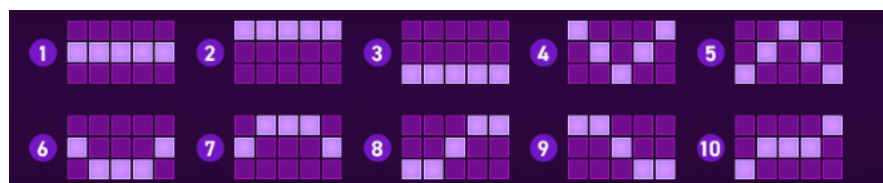

Izmaksu apraksts

Izmaksu apraksts

Lai parastie simboli veidotu laimīgo kombināciju, jāsakrīt sekojošiem apstākļiem:

- Simboliem jābūt līdzās uz aktīvas izmaksas līnijas.
- Laimīgās kombinācijas veidojas no kreisās uz labo pusi. Vismaz vienam no simboliem jābūt attēlotam uz pirmā ruļļa. Simbolu kombinācijas neveidojas, ja pirmais simbols ir uz otrā, trešā, ceturtā vai piektā ruļļa.
- Regulārās izmaksas parādītas izmaksu attēlos. Izmaksas parādītas ar likmi 0.80 EUR. Palielinot likmi, proporcionāli palielinās izmaksas:

 SCATTER						
5x 20.00 FUN 4x 5.00 FUN 3x 2.00 FUN	5x 10.00 FUN 4x 3.00 FUN 3x 1.50 FUN	5x 5.00 FUN 4x 2.00 FUN 3x 1.00 FUN	5x 2.00 FUN 4x 1.00 FUN 3x 0.50 FUN	5x 1.00 FUN 4x 0.60 FUN 3x 0.40 FUN	5x 0.80 FUN 4x 0.40 FUN 3x 0.20 FUN	5x 0.60 FUN 4x 0.40 FUN 3x 0.20 FUN

Izmaksas Līniju Apraksts.

Laimests tiek izmaksāts tikai par laimīgajām kombinācijām uz aktīvajām izmaksas līnijām no kreisās puses.

Līnijas, kas redzamas attēlā, parāda iespējamās izmaksas līniju formas: