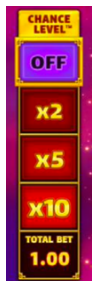

1. Spēlētājam ir iespēja izmantot “Gamble” funkciju pēc jebkura laimesta, nospiežot uz , vai savākt esošo laimestu un turpināt spēli, nospiežot uz .
2. Spēlētājam ir nepieciešams uzminēt, uz kādas krāsas monēta apstāsies.
3. Ja krāsa ir uzminēta pareizi, laimests tiek dubultots, ja krāsa nav pareizā, laimests tiek anulēts.

“Bonus Buy” funkcijas noteikumi

1. Spēlētājam ir iespēja nopirkt bezmaksas griezienu bonusu.
2. Maksa ir atkarīga no likmes vērtības un izvēlēta bonusa.
3. Darbojas visi iepriekš minētie noteikumi.

“Chance Level” funkcijas noteikumi

“Chance Level” opcijai ir pieejami 4 līmeņi:

- “Off” – līmenis ir aktīvs pēc noklusējuma, spēle notiek ar pamatlikmes apmēru;
- “x2” – līmeņa aktivizēšana dubulto likmes apmēru un dubulto iespēju laimēt bonusa spēli;
- “x5” – pēc līmeņa aktivizēšanas griezienu cena ir 5x no likmes apmēra un iespēja laimēt bonusa spēli tiek palielinātā 4 reizes;
- “x10” – pēc līmeņa aktivizēšanas griezienu cena ir 10x no likmes apmēra un iespēja laimēt bonusa spēli tiek palielinātā 5 reizes.

“Chance Level” līmeņu maiņa neietekmē simbolu izmaksas.

Izmaksu Noteikumi

1. Jums tiek izmaksāts laimests tikai par lielāko laimīgo kombināciju no katras aktīvās izmaksas līnijas.
2. Bonusa spēles laimesti tiek pieskaitīti izmaksas līnijas laimestiem.
3. Lai veidotos regulārās laimīgās kombinācijas, simboliem uz aktīvas izmaksas līnijas jāatrodas blakus.
4. Nepareiza darbība atceļ visas spēles un izmaksas.