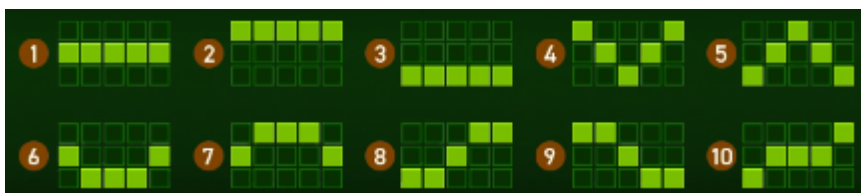

Izmaksu apraksts

Izmaksu apraksts

Lai parastie simboli veidotu laimīgo kombināciju, jāsakrīt sekojošiem apstākļiem:

- Simboliem jābūt līdzās uz aktīvas izmaksas līnijas.
- Laimīgās kombinācijas veidojas no kreisās uz labo pusi. Vismaz vienam no simboliem jābūt attēlotam uz pirmā ruļļa. Simbolu kombinācijas neveidojas, ja pirmais simbols ir uz otrā, trešā, ceturta vai piektā ruļļa.
- Regulārās izmaksas parādītas izmaksu attēlos. Izmaksas parādītas ar likmi 0.80 EUR. Palielinot likmi, proporcionāli palielinās izmaksas:

						
5x 16.00 FUN	5x 4.80 FUN	5x 3.20 FUN	5x 1.60 FUN	5x 0.80 FUN	5x 0.64 FUN	5x 0.48 FUN
4x 3.20 FUN	4x 2.40 FUN	4x 1.60 FUN	4x 0.80 FUN	4x 0.48 FUN	4x 0.32 FUN	4x 0.32 FUN
3x 1.60 FUN	3x 1.20 FUN	3x 0.80 FUN	3x 0.40 FUN	3x 0.32 FUN	3x 0.16 FUN	3x 0.16 FUN

Izmaksas Līniju Apraksts.

Laimests tiek izmaksāts tikai par laimīgajām kombinācijām uz aktīvajām izmaksas līnijām no kreisās puses.

Līnijas, kas redzamas attēlā, parāda iespējamās izmaksas līniju formas: