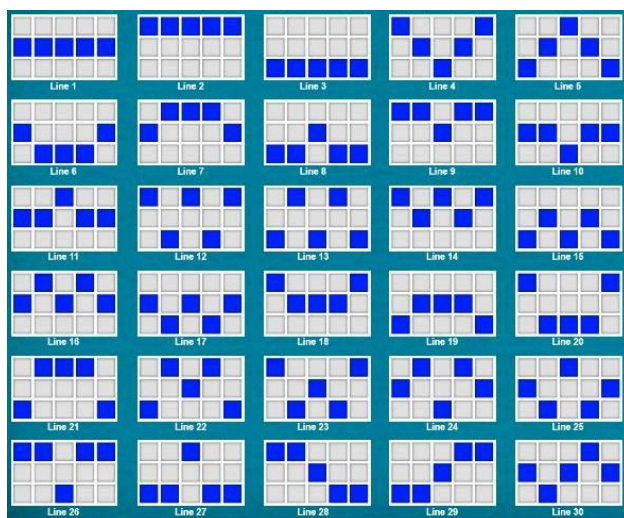

Nosacījums, lai saņemtu laimestu, ir griezt ruļļus līdz uz tiem attēlotie simboli veidotu laimīgās kombinācijas uz aktīvajām izmaksas līnijām. Laimests atkarīgs no izveidotajām laimīgajām kombinācijām.

Izmaksu apraksts

Izmaksu apraksts

Lai parastie simboli veidotu laimīgo kombināciju, jāsakrīt sekojošiem apstākļiem:

- Simboliem jābūt līdzās uz aktīvas izmaksas līnijas.
- Laimēto kredītu skaits atkarīgs no kopējā laimesta monētās reizinājuma ar jūsu izvēlēto monētas vērtību.

- Laimīgās kombinācijas veidojas no kreisās uz labo pusi. Pirmajam kombinācijas simbolam jāatrodas uz pirmā ruļļa.
- Izmaksu koeficienti parādīti attēlos:

	5 100 4 20 3 5 2 2		5 1000 4 100 3 25 2 2
	5 500 4 100 3 20		5 250 4 50 3 15
	5 250 4 50 3 15		5 150 4 25 3 5
	5 150 4 25 3 5		5 100 4 20 3 5
	5 100 4 20 3 5		5 100 4 20 3 5
	5 100 4 20 3 5		

Izmaksas Līniju Apraksts.

Laimests tiek izmaksāts tikai par laimīgajām kombinācijām uz aktīvajām izmaksas līnijām no kreisās puses.

Līnijas, kas redzamas attēlā, parāda iespējamās izmaksas līniju formas.