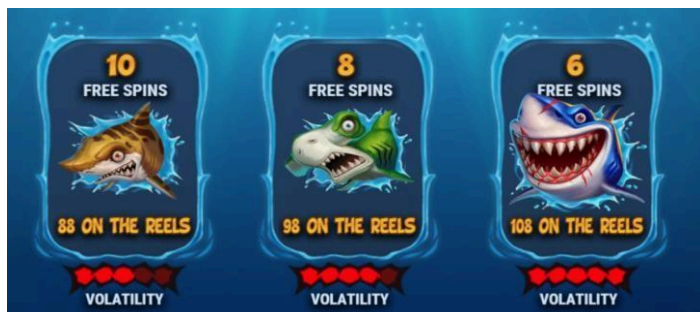

- Snack Time funkcija
- Shark Feast funkcija

Svarīgi:

- Laimests tiek izmaksāts tikai par lielāko laimīgo kombināciju no katras aktīvās izmaksas līnijas.
- Laimīgās kombinācijas veidojas no kreisās uz labo pusi.
- Bonusa spēles laimesti tiek pieskaitīti izmaksas līniju laimestiem.

Vispārējie noteikumi

Snack Time

SNACK TIME funkcija var tikt aktivizēta jebkuras bāzes spēles grieziena laikā. Tiek nejauši atlasīti līdz 3 mazo zivtiņu simboli, un, ja tie parādās uz ruļļiem, tie tiek pārveidoti par SHARK simboliem. SCATTER, WILD un SHARK simbolus nevar pārveidot. Nejauši izvēlētais SHARK simbols SNACK TIME funkcijas laikā palielina tā skaitu uz ruļļiem.

Shark Feast

SHARK FEAST FUNKCIJA var tikt aktivizēta ar 3 vai vairāk SCATTER. Izvēlieties SHARK, ko spēlēt. Sākotnējo BEZMAKSAS GRIEŠU un SHARK simbolu skaits uz ruļļiem būs atkarīgs no izvēlēta SHARK.