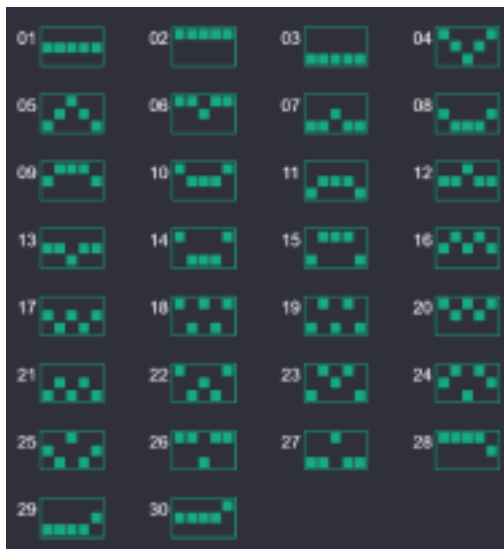

Wild		Scatter
	5 500 4 50 3 15		5 500 4 50 3 15
	5 200 4 30 3 10		5 150 4 30 3 10
	5 100 4 15 3 8		5 80 4 15 3 8
	5 50 4 10 3 5		5 30 4 10 3 5

Izmaksas Līniju Apraksts.

Laimests tiek izmaksāts tikai par laimīgajām kombinācijām uz aktīvajām izmaksas līnijām kreisās puses.

Laimēto kredītu skaits atkarīgs no kopējā monētu skaita reizinājuma ar jūsu izvēlēto monētu skaitu.

Līnijas, kas redzamas attēlā, parāda iespējamās izmaksas līniju formas:

7. Kārtība, kādā notiek pieteikšanās uz laimestu un kādā to izsniedz Laimests tiek automātiski ieskaitīts klienta Spins.lv kontā. Izmaksā tos laimestus, kas ir laimēti