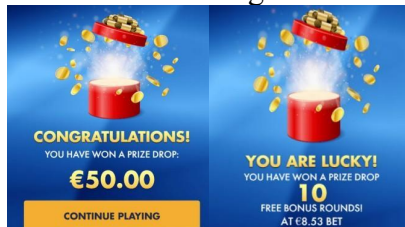

“Bonus Buy” opcijas noteikumi

1. Spēlētājam ir iespēja iegādāties bezmaksas griezienus par cenu 100x no likmes apmēra.
2. Darbojas visi minētie nosacījumi.

“Prize Drops” papildfunkcija (ja iespējots operatora konfigurācijā)

1. Informācija par “Prize Drops” papildfunkciju, tās darbības periodu un laimestu skaitu

ir pieejama nospiežot pogu blakus spēles laukumam.

2. Papildfunkcija var tikt aktivizēta pēc nejaušības principa jebkura pamatspēles griezienu laikā.
3. Papildfunkcijas aktivizēšana, pēc nejaušības principa piešķir vienu no pieejamajiem laimestiem vai bezmaksas griezienus:

4. Ja papildfunkcijas laikā spēlētājam ir piešķirti bezmaksas griezieni, spēlētājs var izmantot opciju “Play Later” un izspēlēt piešķirtos bezmaksas griezienus līdz spēles logā norādītā perioda beigām: