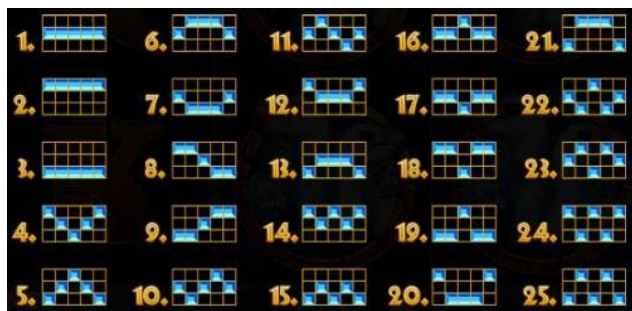

Nosacījums, lai saņemtu laimestu, ir griezt ruļļus līdz uz tiem attēlotie simboli veidotu laimīgās kombinācijas uz aktīvajām izmaksas līnijām. Laimests atkarīgs no izveidotajām laimīgajām kombinācijām.

Izmaksu apraksts

Izmaksu apraksts

Lai parastie simboli veidotu laimīgo kombināciju, jāsakrīt sekojošiem apstākļiem:

- Simboliem jābūt līdzās uz aktīvas izmaksas līnijas.
- Laimīgās kombinācijas veidojas no kreisās uz labo pusi. Pirmajam kombinācijas simbolam jāatrodas uz 1. ruļļa.
- Izmaksu koeficients tiek piemēroti līnijas likmei.
- Izmaksu koeficienti parādīti izmaksu attēlos. Palielinot likmi, proporcionāli mainās izmaksas.

Izmaksas Līniju Apraksts.

Laimests tiek izmaksāts tikai par laimīgajām kombinācijām uz aktīvajām izmaksas līnijām no kreisās puses.

Līnijas, kas redzamas attēlā, parāda iespējamās izmaksas līniju formas: