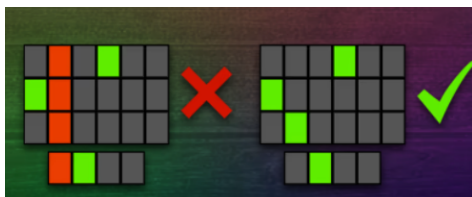

## Scatter

- 2 vai vairāk “SCATTER” simboli jebkurā pozīcijā piešķir 12 Bezmaksas griezienus, kā arī 4 bezmaksas griezienus par katru “SCATTER”, kas pārsniedz otro. “SCATTER” parādās tikai uz 1. un 6. ruļļa.

## Win Exchange

- Ikreiz, kad jūs laimējat 100 reižu vai vairāk likmes, jums ir iespēja apmainīt 100 reižu savu likmi pret 12 bezmaksas griezieniem.

- Ikreiz, kad jūs laimējat 25 līdz 100 reižu likmes, jums ir iespēja apmainīt visu laimestu pret iespēju saņemt 12 bezmaksas griezienus.
- Iespēja laimēt “Gamble” parādīta zaļā krāsā uz riteņa.

## Laimestu Varianti

Laimesti tiek piešķirti no kreisās puses uz labo blakus esošajiem simboliem neatkarīgi no izmēra, sākot ar vistālāk kreisā rullīša rullīti, izņemot izkliedes. Izmaksas tiek reizinātas ar likmi.