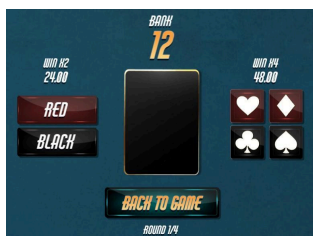

Bonusa spēles notiekumi

1. Bonusa spēle tiek aktivizēta, kad Laimes rats apstājas uz “Bonus” sektora.
2. Bonusa spēle var tikt aktivizēta tikai pamatspēles laikā.
3. Spēlētājam ir jāizvēlas 3 no piedāvātajām kārtīm un laimests tiek balstīts uz izveidoto pokera kombināciju.
4. Atkarībā no izveidotās kombinācijas, laimests veidojas no likmes reizinājuma ar norādītajiem koeficientiem :

Straight Flush - 1500
Set - 1300
Straight - 100
Flush - 70
Pair - 20
High Card - 5

“Gamble” funkcijas notiekumi

1. “Gamble” funkcija tiek aktivizēta pēc katra laimesta.
2. Spēlētājam ir iespēja savākt esošo laimestu vai izmantot “Gamble” funkciju , lai palielinātu laimestu.
3. Spēlētājam ir iespēja minēt kārts krāsu (reizina laimestu x2), vai kārts masti (reizina laimestu x4).
4. Ja rezultāts netiek uzminēts, laimests tiek anulēts.
5. Ja “Gamble” funkcija tika aktivizēta pēc bezmaksas griezienu laimesta, spēlētājam ir iespēja izmantot “Gamble” opciju kopējam bonusam spēles laimestam.
6. Gamble opciju ir iespējams izmantot 4 reizes pēc kārtas.

Izmaksu Noteikumi

1. Jums tiek izmaksāts laimests tikai par lielāko laimīgo kombināciju no katras aktīvās izmaksas līnijas.
2. Bonusa spēles laimesti tiek pieskaitīti izmaksas līnijas laimestiem.
3. Lai veidotos regulārās laimīgās kombinācijas, simboliem uz aktīvas izmaksas līnijas jāatrodas blakus.
4. Nepareiza darbība atceļ visas spēles un izmaksas.