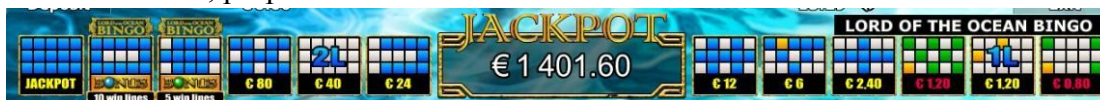

Automātiskais vadības režīms:

1. Nospiežot “Autoplay” tiks aktivizēts Automātiskais režīms ar jūsu izvēlēto likmi: 
2. Apturēt Automātisko režīmu var nospiežot “Autoplay” ikonu atkārtoti.

Izmaksu apraksts

1. Laimests par katru Bingo, raunda vai līnijas laimestu kā arī džekpota laimesti ir atkarīgi no attiecīgajā izspēlē aktīvo kartiņu skaita un likmes par kartiņu.

Izmaksu apraksts

Izmaksu apraksts

Lai veidotu laimīgo kombināciju, jāsakrīt sekojošiem apstākļiem:

- Skaitļiem kartiņām jābūt saskaņotiem ar skaitļiem, kas izkrīt virs spēles laukuma
- Saskaņotiem skaitļiem ir jāveido laimīgās izmaksas kombinācijas.

Izmaksas ar kartiņas likmi 0.40 EUR un 4 kartiņām ir parādītas attēlos. Palielinot vai samazinot likmi, proporcionāli mainās izmaksas.

Izmaksas kombināciju Apraksts.

Laimests tiek izmaksāts ja tiek saskaņoti skaitļi uz spēles kartiņām ar skaitļiem, kas izkrīt virs spēles laukuma un tiek veidotas laimīgās izmaksas kombinācijas.

Šīs spēles teorētiskais RTP: 96.10% - 96.51%.