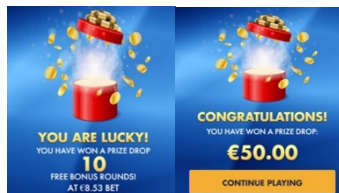

“Prize Drops” papildfunkcija (ja iespējots operatora konfigurācijā)

1. Informācija par “Prize Drops” papildfunkciju, tās darbības periodu un laimestu skaitu ir pieejama nospiežot pogu blakus spēles laukumam.
2. Papildfunkcija var tikt aktivizēta pēc nejaušības principa jebkura pamatspēles griezienu laikā.
3. Papildfunkcijas aktivizēšana, pēc nejaušības principa piešķir vienu no pieejamajiem laimestiem vai bezmaksas griezienus: