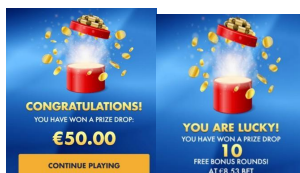

“Bonus Buy” opcijas noteikumi

1. Spēlētājam ir iespēja iegādāties bezmaksas griezienu bonusa spēli par cenu, kas ir atkarīga no likmes apmēra.
2. Darbojas visi minētie nosacījumi.

“Prize Drops” papildfunkcija (ja iespējots operatora konfigurācijā)

1. Informācija par “Prize Drops” papildfunkciju, tās darbības periodu un laimestu skaitu ir pieejama nospiežot pogu blakus spēles laukumam.
2. Papildfunkcija var tikt aktivizēta pēc nejaušības principa jebkura pamatspēles griezienu laikā.
3. Papildfunkcijas aktivizēšana, pēc nejaušības principa piešķir vienu no pieejamajiem laimestiem vai bezmaksas griezienus:

4. Ja papildfunkcijas laikā spēlētājam ir piešķirti bezmaksas griezieni, spēlētājs var izmantot opciju “Play Later” un izspēlēt piešķirtos bezmaksas griezienus līdz spēles logā norādītā perioda beigām:

5. Papildfunkcija nevar tikt aktivizēta vairāk kā vienu reizi viena griezienu ietvaros.

Izmaksu Noteikumi

1. Jums tiek izmaksāts laimests tikai par lielāko laimīgo kombināciju no katras aktīvās izmaksas līnijas.
2. Scattera spēles laimesti tiek pieskaitīti izmaksas līnijas laimestiem.
3. Lai veidotos regulārās laimīgās kombinācijas, simboliem uz aktīvas izmaksas līnijas jāatrodas blakus.
4. Lai pārvērstu monētas kredītos, izmantojiet sekojošo formulu:
  $$\text{Monētu skaits} \times \text{monētas vērtība} = \text{daudzums kredītos}$$
5. Nepareiza darbība atceļ visas spēles un izmaksas.

Spēles vadība

Lai spēlētu, rīkojieties šādi:

1. Lai paaugstinātu vai pazeminātu monētas vērtību, lietojiet “TOTAL BET” izvēlni.

2. Klikšķiniet uz ikonas “Spin” . Ruļļi sāk griezties ar jūsu izvēlēto likmi.