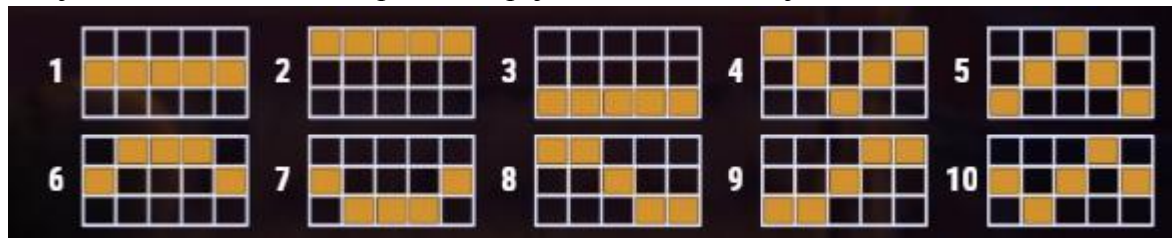

#### Regulāro Izmaksu Apraksts

Lai simboli veidotu laimīgo kombināciju, jāsakrīt sekojošiem apstākļiem:

- Simboliem jābūt līdzās uz aktīvas izmaksas līnijas.
- Laimīgās kombinācijas veidojas no kreisās uz labo pusi.
- Pirmajam kombinācijas simbolam jāatrodas uz 1.ruļļa.

## ***Izmaksu Līniju Apraksts.***

Laimests tiek izmaksāts tikai par laimīgajām kombinācijām uz aktīvajām izmaksas līnijām no kreisās puses.

Līnijas, kas redzamas attēlā, parāda iespējamās izmaksas līniju formas: