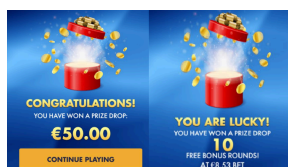

“Bonus Buy” opcijas noteikumi

1. Spēlētājam ir iespēja iegādāties bezmaksas griezienus par cenu 100x no likmes apmēra.
2. Darbojas visi minētie nosacījumi.

“Prize Drops” papildfunkcija (ja iespējots operatora konfigurācijā)

1. Informācija par “Prize Drops” papildfunkciju, tās darbības periodu un laimestu skaitu ir

pieejama nospiežot  pogu blakus spēles laukumam.

2. Papildfunkcija var tikt aktivizēta pēc nejaušības principa jebkura pamatspēles griezienu laikā.
3. Papildfunkcijas aktivizēšana, pēc nejaušības principa piešķir vienu no pieejamajiem laimestiem vai bezmaksas griezienus: