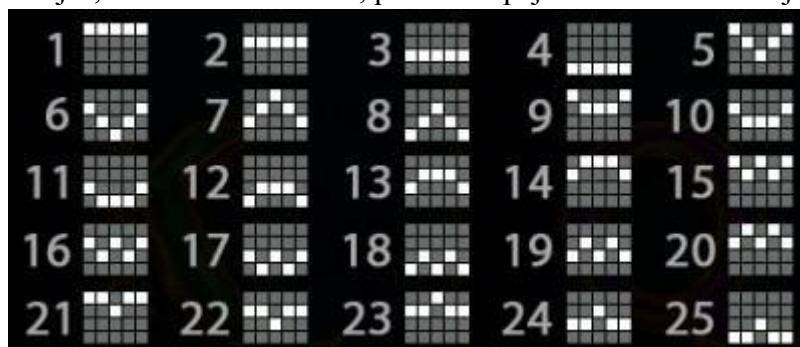

Izmaksas Līniju Apraksts.

Laimests tiek izmaksāts tikai par laimīgajām kombinācijām uz aktīvajām izmaksas līnijām no kreisās puses.

Līnijas, kas redzamas attēlā, parāda iespējamās izmaksas līniju formas:

7. Kārtība, kādā notiek pieteikšanās uz laimestu un kādā to izsniedz

Laimests tiek automātiski ieskaitīts klienta Spins.lv kontā. Izmaksā tos laimestus, kas ir laimēti saskaņā ar tiešsaistes spēlē esošajiem spēles noteikumiem un laimējošo kombināciju tabulu.

8. Termiņš, līdz kuram azartspēles dalībnieks var pieteikties uz laimestu

Laimesti, kas nepārsniedz 720 euro tiek izmaksāti nekavējoties pēc spēles sesijas beigām. Laimesti no 720 euro līdz 14300 euro tiek izmaksāti 24 stundu laikā. Laimesti, kuri pārsniedz 14300 euro tiek izmaksāti ne vēlāk kā 30 dienu laikā un ne vairāk, ka divos maksājumos, pirmais no kuriem sastāda 30% no laimesta summas un tiek izmaksāts ne vēlāk 15 dienu laikā, bet otrais, kurš sastāda 70% no laimesta summas ne vēlāk, ka 30 dienu laikā.

9. Kur dalībnieks var vērsties pretenziju gadījumā, kā arī pretenziju izskatīšanas kārtība

Sūdzības un pretenzijas pieņem tikai rakstiskā veidā, 15 dienu laikā pēc spēles sesijas beigām Kompānijas administrācijā pēc adreses: Rīga, Krišjāņa Valdemāra iela 33-6, LV-1010. Tāpat iespējams sazināties, atverot klientu atbalsta čatu mājāslapā vai rakstot uz support@spins.lv epasta adresi, un parakstot savu vēstuli ar drošu elektronisko parakstu, kas satur laika zīmogu. Sūdzības tiks izskatītas un atbildes tiek sniegtas 10 darba dienu laikā no to saņemšanas brīža.

10. Cita informācija, kuru azartspēles organizētājs uzskata par nepieciešamu.