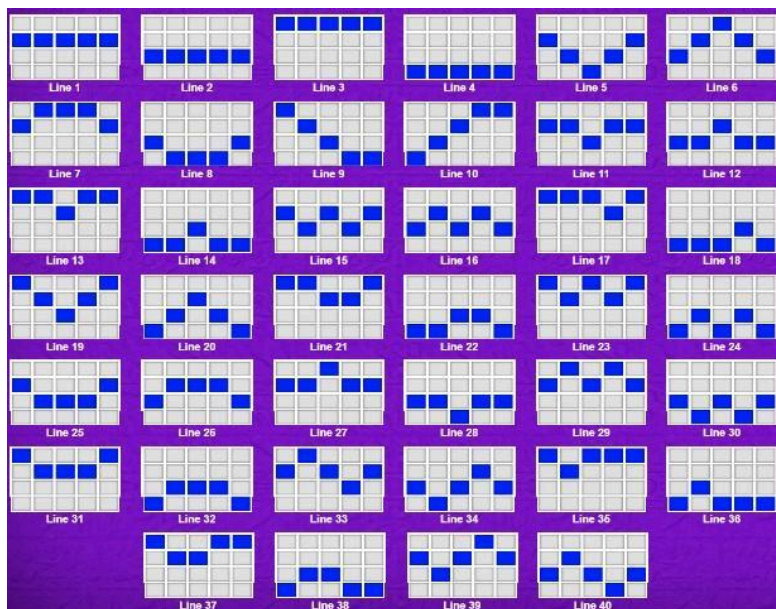

Izmaksu apraksts

Izmaksu apraksts

Lai parastie simboli veidotu laimīgo kombināciju, jāsakrīt sekojošiem apstākļiem:

- Simboliem jābūt līdzās uz aktīvas izmaksas līnijas.
- Laimēto kredītu skaits atkarīgs no kopējā laimesta monētās reizinājuma ar jūsu izvēlēto monētas vērtību.
- Laimīgās kombinācijas veidojas no kreisās uz labo pusi. Pirmajam kombinācijas simbolam jāatrodas uz pirmā ruļļa.
- Izmaksu koeficienti parādīti attēlos:

	5 1000 4 100 3 15 2 5
	5 250 4 30 3 10
	5 250 4 30 3 10
	5 200 4 20 3 10
	5 200 4 20 3 10
	5 150 4 20 3 10
	5 150 4 20 3 10
	5 75 4 15 3 5
	5 75 4 15 3 5
	5 75 4 15 3 5
	5 75 4 15 3 5
	5 75 4 15 3 5

Izmaksas Līniju Apraksts.

Laimests tiek izmaksāts tikai par laimīgajām kombinācijām uz aktīvajām izmaksas līnijām no kreisās puses.

Līnijas, kas redzamas attēlā, parāda iespējamās izmaksas līniju formas.