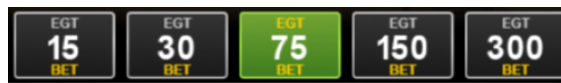

4. Ja krāsa ir uzminēta pareizi, laimests tiek dubultots, ja krāsa nav pareizā, laimests tiek anulēts.

Izmaksu Noteikumi

1. Jums tiek izmaksāts laimests tikai par lielāko laimīgo kombināciju no katras aktīvās izmaksas līnijas.
2. Laimīgās kombinācijas veidojas no kreisās puses uz labo.
3. Lai veidotos laimīgā kombinācija, vienam no simboliem ir jāatrodas uz 1. ruļļa.
4. Bonusa spēles laimesti tiek pieskaitīti izmaksas līnijas laimestiem.
5. Nepareiza darbība atceļ visas spēles un izmaksas.

Spēles vadība

Lai spēlētu, rīkojieties šādi:

1. Lai paaugstinātu vai pazeminātu monētas vērtību, lietojiet “**Bet**” izvēlni.

2. Klikšķiniet uz ikonas “**Spin**”. Ruļļi sāk griezties ar jūsu izvēlēto likmi.