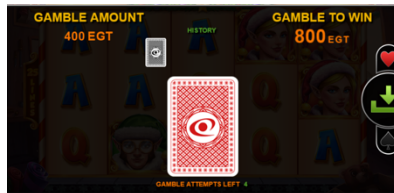

1. Pēc jebkura griezienu pēc nejaušības principa var tikt uzsākta bonusa spēle “Jackpot kārtis”.
2. Spēlētājam tiek piedāvātas 12 aizklātas kārtis.
3. Klikšķinot uz kārtīm, tās tiek atvērtas.
4. Spēle beidzas, tad kad tiek atklātas 3 vienādas masti kārtis.
5. Spēlētājs iegūst atklātajai kāršu mastij atbilstošu Džekpotu.
6. Džekpota laimestam netiek piedāvāta “Gamble” funkcija.
7. Džekpotu vērtības parādītas ekrāna augšdaļā:
8. Bonusa spēle “Jackpot kārtis” ir progresīvie džekpoti, kas nozīmē, ka daļa no katras spēles likmes tiek pieskaitīta džekpotu uzkrājumam vienādās proporcijās katram džekpotam.

“Gamble” funkcijas noteikumi

1. Spēlētājam ir iespēja izmantot “Gamble” funkciju pēc jebkura laimesta, nospiežot uz

, vai savākt esošo laimestu un turpināt spēli, nospiežot uz

2. Spēlētājam ir nepieciešams uzminēt, kādas krāsas kārts tiks atklāta.
3. Kārts apakšā ir parādīts, cik vēl ir palikuši mēģinājumi minēt kārts krāsu.

4. Ja krāsa ir uzminēta pareizi, laimests tiek dubultots, ja krāsa nav pareizā, laimests tiek anulēts.

Izmaksu Noteikumi

1. Jums tiek izmaksāts laimests tikai par lielāko laimīgo kombināciju no katras aktīvās izmaksas līnijas.
2. Laimīgās kombinācijas veidojas no kreisās puses uz labo.
3. Lai veidotos laimīgā kombinācija, vienam no simboliem ir jāatrodas uz 1. ruļļa.
4. Bonusa spēles laimesti tiek pieskaitīti izmaksas līnijas laimestiem.
5. Nepareiza darbība atceļ visas spēles un izmaksas.

Spēles vadība

Lai spēlētu, rīkojieties šādi:

1. Lai paaugstinātu vai pazeminātu monētas vērtību, lietojiet “**Bet**” izvēlni.

2. Klikšķiniet uz ikonas “**Spin**”. Ruļļi sāk griezties ar jūsu izvēlēto likmi.