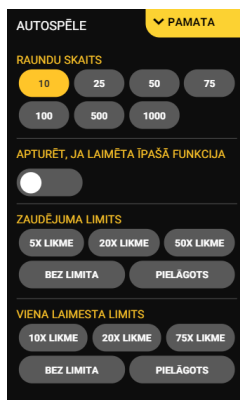

“Picnic Basket” simbols un bezmaksas griezieni

1. Trīs “Picnic Basket” simboli aktivizē bezmaksas griezienus.
2. Katrs aktivizējošais “Picnic Basket” simbols piešķir no 3 līdz 5 bezmaksas griezieniem.
3. Bezmaksas griezienu laikā ir lielāka varbūtība, ka uz spēles laukuma parādīsies “Blender” vai “Cocktail Glass” simbols.
4. Bezmaksas griezienu laikā katrs “Picnic Basket” piešķir no 2 līdz 5 papildus bezmaksas griezieniem.
5. Bezmaksas griezieni tiek izspēlēti ar tādu pašu likmi, ar kādu tika aktivizēti.

“Bonus Buy” funkcijas noteikumi

1. Lietotājiem ir iespēja iegādāties bezmaksas griezienus vai, par palielinātu likmi, palielinātu iespēju laimēt bonusa spēli
2. Maksa ir atkarīga no likmes vērtības un izvēlēta bonusa.
3. Darbojas visi minētie noteikumi.

Spēles vadība

Lai spēlētu, rīkojieties šādi:

1. Lai paaugstinātu vai pazeminātu likmes vērtību, lietojiet “**Likmes**” izvēlni:
2. Klikšķiniet uz “**Start**”:. Ruļļi sāk griezties ar jūsu izvēlēto likmi.

Automātiskais vadības režīms:

1. Nospiežot **Autospēles** ikonu, Jūs varat izvēlēties vienu vai vairākas piedāvātās opcijas: