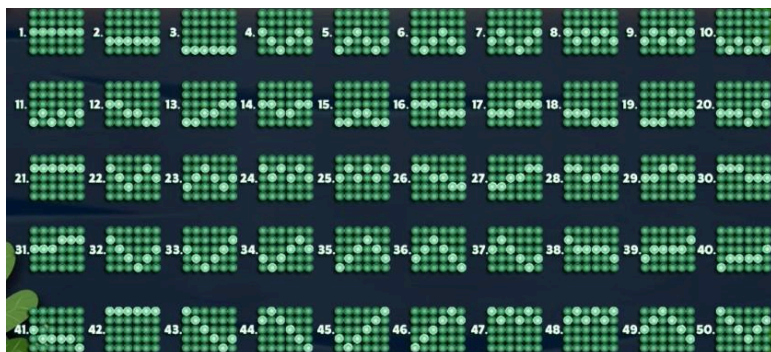

Izmaksu Līniju Apraksts.

Laimests tiek izmaksāts tikai par laimīgajām kombinācijām uz aktīvajām izmaksas līnijām.

Līnijas, kas redzamas attēlā, parāda iespējamās izmaksas līniju formas katra grieziņa sākumā:

Izmaksu līnijas pēc pirmās kaskādes:

Izmaksu līnijas pēc otrās kaskādes:

Izmaksu līnijas pēc trešās un vairāk kaskādēm:

Šīs spēles teorētiskais RTP: 95.26%.

7. Kārtība, kādā notiek pieteikšanās uz laimestu un kādā to izsniedz