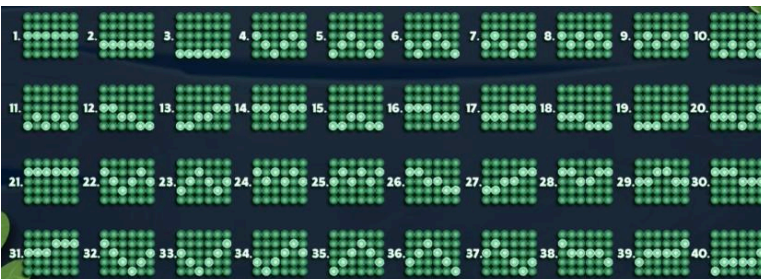

| | | |
|---|---|---|
|  |  |  |
| x6 € 30.00 | x6 € 25.00 | x6 € 20.00 |
| x5 € 15.00 | x5 € 12.50 | x5 € 10.00 |
| x4 € 6.00 | x4 € 5.00 | x4 € 2.00 |
| x3 € 0.40 | x3 € 0.40 | x3 € 0.20 |
|  |  |  |
| x6 € 15.00 | x6 € 10.00 | x6 € 1.00 |
| x5 € 7.50 | x5 € 5.00 | x5 € 0.40 |
| x4 € 1.00 | x4 € 0.50 | x4 € 0.20 |
| x3 € 0.20 | x3 € 0.20 | x3 € 0.10 |

Izmaksu Līniju Apraksts.

Laimests tiek izmaksāts tikai par laimīgajām kombinācijām uz aktīvajām izmaksas līnijām.

Līnijas, kas redzamas attēlā, parāda iespējamās izmaksas līniju formas katra grieziņa sākumā:

Izmaksu līnijas pēc pirmās kaskādes:

Izmaksu līnijas pēc otrās kaskādes:

Izmaksu līnijas pēc trešās un vairāk kaskādēm:

Šīs spēles teorētiskais RTP: 95.26%.

7. Kārtība, kādā notiek pieteikšanās uz laimestu un kādā to izsniedz