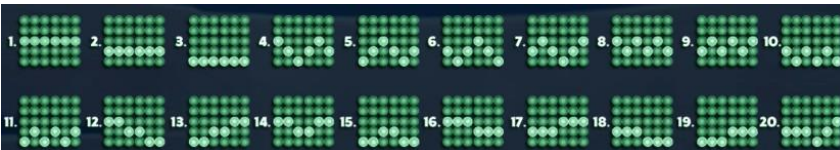

Izmaksu apraksts

Regulāro Izmaksu Apraksts

Lai parastie simboli veidotu laimīgo kombināciju, jāsakrīt sekojošiem apstākļiem:

- Simboliem jābūt līdzās uz aktīvas izmaksas līnijas.
- Laimīgās kombinācijas veidojas no kreisās uz labo pusi un no labās puses uz kreiso spēles funkciju ietekmē.
- Regulārās izmaksas parādītas izmaksu attēlos. Izmaksas parādītas ar likmi 1.00 EUR. Palielinot likmi, proporcionāli palielinās līniju izmaksas:

| | | |
|---|---|---|
|  |  |  |
| x6 € 30.00 | x6 € 25.00 | x6 € 20.00 |
| x5 € 15.00 | x5 € 12.50 | x5 € 10.00 |
| x4 € 6.00 | x4 € 5.00 | x4 € 2.00 |
| x3 € 0.40 | x3 € 0.40 | x3 € 0.20 |
|  |  |  |
| x6 € 15.00 | x6 € 10.00 | x6 € 1.00 |
| x5 € 7.50 | x5 € 5.00 | x5 € 0.40 |
| x4 € 1.00 | x4 € 0.50 | x4 € 0.20 |
| x3 € 0.20 | x3 € 0.20 | x3 € 0.10 |

Izmaksu Līniju Apraksts.

Laimests tiek izmaksāts tikai par laimīgajām kombinācijām uz aktīvajām izmaksas līnijām.

Līnijas, kas redzamas attēlā, parāda iespējamās izmaksas līniju formas katra grieziņa sākumā:

Izmaksu līnijas pēc pirmās kaskādes:

Izmaksu līnijas pēc otrās kaskādes:

Izmaksu līnijas pēc trešās un vairāk kaskādēm:

Šīs spēles teorētiskais RTP: 95.26%.

7. Kārtība, kādā notiek pieteikšanās uz laimestu un kādā to izsniedz