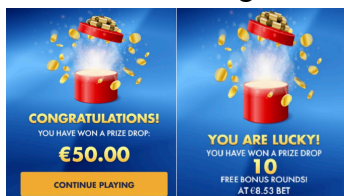

1. “Wild” simboli var parādīties tikai uz 2, 3 un 4 ruļļa.
2. “Wild” simbols aizvieto jebkuru citu simbolu, izņemot “Scatter” simbolu, lai veidotu laimīgās kombinācijas.
3. “Wild” simbols var aizņemt 1, 2 vai 3 pozīcijas uz ruļļa.

“Scatter” simbola un bezmaksas griezienu noteikumi

1. “Scatter” simbols var parādīties uz jebkura ruļļa.
2. Trīs un vairāk “Scatter” simboli piešķir 6 bezmaksas griezienus.
3. Bezmaksas griezienu laikā katrs “Wild” simbols, kas parādās uz spēles laukuma, palielina laimesta reizinātāju, kas tiek piemērots attiecīgā griezienu laimestam par +1.
4. Ja uz spēles laukuma ir viens, divi vai trīs pilna izmēra “Wild” simboli, tiek piemērots reizinātājs 2x, 3x vai 4x attiecīgi.
5. Ja bezmaksas griezienu laikā “Wild” simbols parādās tikai daļēji redzams, tiek piešķirts atkārtotais grieziens par katru soli, par kuru “Wild” simbolam ir jāpabīdās, lai pilnībā aizņemtu rulli.
6. Bezmaksas griezieni nevar tikt atkārtoti aktivizēti.

“Prize Drops” papildfunkcija (ja iespējots operatora konfigurācijā)

1. Informācija par “Prize Drops” papildfunkciju, tās darbības periodu un laimestu skaitu

ir pieejama nospiežot pogu blakus spēles laukumam.

2. Papildfunkcija var tikt aktivizēta pēc nejaušības principa jebkura pamatspēles griezienu laikā.
3. Papildfunkcijas aktivizēšana, pēc nejaušības principa piešķir vienu no pieejamajiem laimestiem vai bezmaksas griezienus:

4. Ja papildfunkcijas laikā spēlētājam ir piešķirti bezmaksas griezieni, spēlētājs var izmantot opciju “Play Later” un izspēlēt piešķirtos bezmaksas griezienus līdz spēles logā norādītā perioda beigām: