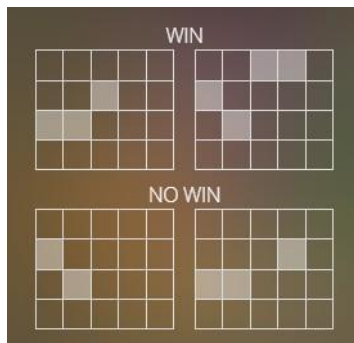

Izmaksas Līniju Apraksts.

Laimests tiek izmaksāts tikai par laimīgajām kombinācijām uz aktīvajām izmaksas līnijām. Līnijas, kas redzamas attēlā, parāda iespējamās izmaksas līniju formas:

7. Kārtība, kādā notiek pieteikšanās uz laimestu un kādā to izsniedz

Laimests tiek automātiski ieskaitīts klienta Spins.lv kontā. Izmaksā tos laimestus, kas ir laimēti saskaņā ar tiešsaistes spēlē esošajiem spēles noteikumiem un laimējošo kombināciju tabulu.

8. Termiņš, līdz kuram azartspēles dalībnieks var pieteikties uz laimestu

Laimesti, kas nepārsniedz 720 euro tiek izmaksāti nekavējoties pēc spēles sesijas beigām. Laimesti no 720 euro līdz 14300 euro tiek izmaksāti 24 stundu laikā. Laimesti, kuri pārsniedz 14300 euro tiek izmaksāti ne vēlāk kā 30 dienu laikā un ne vairāk, ka divos maksājumos, pirmais no kuriem sastāda 30% no laimesta summas un tiek izmaksāts ne vēlāk 15 dienu laikā, bet otrais, kurš sastāda 70% no laimesta summas ne vēlāk, ka 30 dienu laikā.

9. Kur dalībnieks var vērsties pretenziju gadījumā, kā arī pretenziju izskatīšanas kārtība

Sūdzības un pretenzijas pieņem tikai rakstiskā veidā, 15 dienu laikā pēc spēles sesijas beigām Kompānijas administrācijā pēc adreses: Rīga, Krišjāņa Valdemāra iela 33-6, LV-1010. Tāpat iespējams sazināties, atverot klientu atbalsta čatu mājāslapā vai rakstot uz support@spins.lv epasta adresi, un parakstot savu vēstuli ar drošu elektronisko parakstu, kas satur laika zīmogu. Sūdzības tiks izskatītas un atbildes tiek sniegtas 10 darba dienu laikā no to saņemšanas brīža.

10. Cita informācija, kuru azartspēles organizētājs uzskata par nepieciešamu.